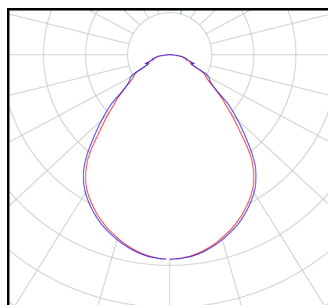

Výška: 90mm

Váha: 23.4 kg

SQUARE90 štvorcový Nástenne svetidlo z valcovaného hliníkového profilu, bezšvovo zvarovaný; jemne štruktúrovaný kryt strieborná matný práškový lak - podobná ako RAL 9006; farba ozdobného krúžku: zlato; svetidlo s Direkte svetelným vyžarovaním; Spolu s LED zdrojom DALI; ovládanie svetla priamo cez [optiku]; LED high Output variant so svetelným tokom svetidla 11784 lumenov pri 102.8 wattoch; teplota farieb 2700K; CRI > 90; montáž prostredníctvom inovatívneho princípu "slide & light"; počiatočné binning MacAdam ≤ 3 SDCM; menovitá životnosť: L80 B10 50.000h; typ ochrany IP50; trieda ochrany I; rozmery: DxŠxV: 950x950x90mm; hmotnosť: 23.4kg; Svetelný zdroj a ovládacie zariadenie môže vymeniť autorizovaný odborník

KRIVKA DISTRIBÚCIE SVETLA

NÁKRES