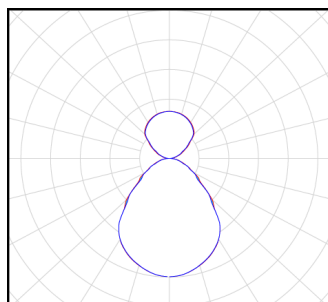

KRIVKA DISTRIBÚCIE SVETLA