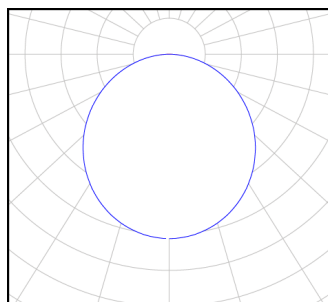

KRIVKA DISTRIBÚCIE SVETLA