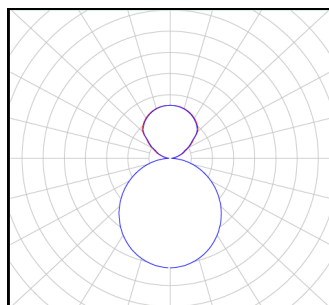

KRIVKA DISTRIBÚCIE SVETLA