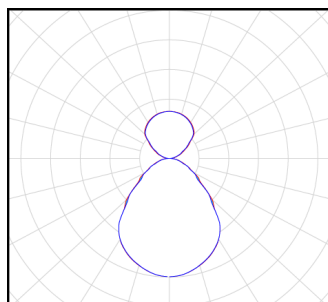

### ROZMERY

Dĺžka: 650mm

Šírka: 650mm

Výška: 90mm

Váha: 9.3 kg

SQUARE90 štvorcové Nástenne svetidlo z valcovaného hliníkového profilu, bezšvovo zvarovaný; jemne štruktúrovaný kryt biela matný práškový lak - podobná ako RAL 9016; farba ozdobného krúžku: striebro; svetidlo s Direkt/Indirekte svetelným vyžarovaním; Spolu s LED napájacím zdrojom DALI; ovládanie svetla priamo cez [optiku]; LED low Output variant so svetelným tokom svetidla 4844 lumenov pri 37 wattoch; teplota farieb 3000K; CRI > 90; montáž prostredníctvom inovatívneho princípu "slide & light"; počiatočné binning MacAdam  $\leq 3$  SDCM; menovitá životnosť: L80 B10 50.000h; typ ochrany IP50; trieda ochrany I; rozmery: DxŠxV: 650x650x90mm; hmotnosť: 9.3kg; Svetelný zdroj a ovládacie zariadenie môže vymeniť autorizovaný odborník

### KRIVKA DISTRIBÚCIE SVETLA