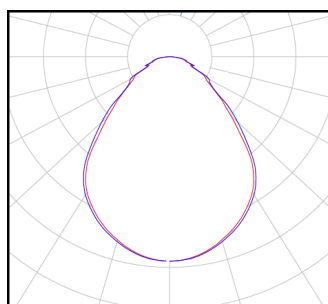

### ROZMERY

Dĺžka: 650mm

Šírka: 650mm

Výška: 90mm

Váha: 9.3 kg

SQUARE90 štvorcové Nástenne svetidlo z valcovaného hliníkového profilu, bezšvovo zváraný; jemne štruktúrovaný kryt strieborná matný práškový lak - podobná ako RAL 9006; farba ozdobného krúžku: bronz; svetidlo s Direkte svetelným vyžarovaním; Spolu s LED napájacím zdrojom DALI; ovládanie svetla priamo cez [optiku]; LED low Output variant so svetelným tokom svetidla 4282 lumenov pri 30.5 wattoch; teplota farieb 4000K; CRI > 80; montáž prostredníctvom inovatívneho princípu "slide & light"; počiatočné binning MacAdam  $\leq 3$  SDCM; menovitá životnosť: L80 B10 50.000h; typ ochrany IP50; trieda ochrany I; rozmery: DxŠxV: 650x650x90mm; hmotnosť: 9.3kg; Svetelný zdroj a ovládacie zariadenie môže vymeniť autorizovaný odborník

### KRIVKA DISTRIBÚCIE SVETLA