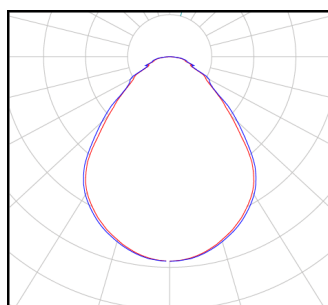

### ROZMERY

Priemer:  $\varnothing$  950 mm  
 Výška: 90mm  
 Váha: 19 kg

ROUND90 okrúhle Prisadené svetidlo z valcovaného hliníkového profilu, Bezšovo zváraný; Puzdro s jemnou štruktúrou biela matná prášková farba - podobná ako RAL 9016; farba ozdobného krúžku: zlato; Svetidlo s Direkte svetelným vyžarovaním; Spolu s LED napájacím zdrojom DALI; Ovládanie svetla priamo cez Difúzor PMMA office special; LED low Output variant so svetelným tokom svetidla 8176 lumenov pri 56.7 wattoch; Teplota farieb 4000K; CRI > 90; Montáž prostredníctvom inovatívneho princípu "slide & light"; Počiatočné binning MacAdam  $\leq$  3 SDCM; menovitá životnosť: L80 B10 50.000h; Typ ochrany IP50; Trieda ochrany I; Rozmery: PxV: 950x90mm; hmotnosť: 19kg; Svetelný zdroj a ovládacie zariadenie môže vymeniť autorizovaný odborník.

### KRIVKA DISTRIBÚCIE SVETLA