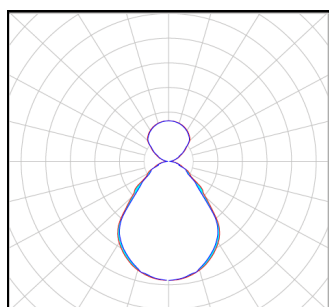

### ROZMERY

Priemer:  $\varnothing$  650 mm

Výška: 90mm

Váha: 7.6 kg

ROUND90 okrúhle Prisadené svetidlo z valcovaného hliníkového profilu, Bezšovo zvarovaný; Puzdro s jemnou štruktúrou biela matná prášková farba - podobná ako RAL 9016; farba ozdobného krúžku: zlato; Svetidlo s Direkt/Indirekte svetelným vyžarovaním; Spolu s LED napájacím zdrojom DALI; Ovládanie svetla priamo cez Difúzor PMMA office special; LED high Output variant so svetelným tokom svetidla 7930 lumenov pri 51.3 wattoch; Teplota farieb 3000K; CRI > 80; Montáž prostredníctvom inovatívneho princípu "slide & light"; Počiatočné binning MacAdam  $\leq$  3 SDCM; menovitá životnosť: L80 B10 50.000h; Typ ochrany IP50; Trieda ochrany I; Rozmery: PxV: 650x90mm; hmotnosť: 7.6kg; Svetelný zdroj a ovládacie zariadenie môže vymeniť autorizovaný odborník.

### KRIVKA DISTRIBÚCIE SVETLA