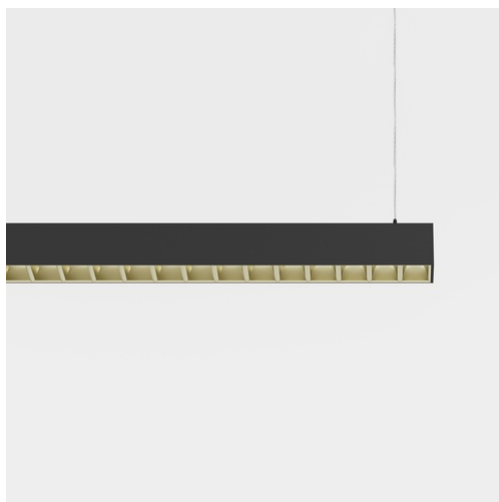

### ROZMERY

Dĺžka: 1449mm

Šírka: 50mm

Výška: 80.5mm

Váha: 3.7 kg

officeLINE50 Závesné svetidlo z extrudovaného hliníkového profilu; jemne štruktúrovaný kryt čierny matný práškový lak - podobná ako RAL 9005; Direkt svetelná emisia; 5-pólové priechodné vedenie vo vnútri svetidla; Spolu s LED napájacím zdrojom DALI; Priama regulácia svetla prostredníctvom vysokokvalitnej fazetovej BAP-mriežka zlato-lesklá pre zníženú svetivosť (UGR<19); Vrátane bieleho baldachýnu s priehľadným privodným káblom, flexibilne polohovateľnými závesnými drôťmi (2000 mm) a rýchloupínacími svorkami na plynulé nastavenie montážnej výšky; LED low Output verzia so svetelným tokom svetidla 2532 lúmenov pri 23.5 wattov; Teplota farieb 2700K; CRI > 90; Počiatočné binningové MacAdam  $\leq 3$  SDCM; Nebezpečenstvo modrého svetla na sietnici podľa IEC TR 62778 riziková skupina RG 1 (neobmedzené) - žiadne riziko; Menovitá životnosť: L80 B10 50.000h; Typ ochrany IP20; Trieda ochrany I; Rozmery: DxŠxV: 1449x50x80.5mm; Hmotnosť: 3.7kg; Zdroj svetla a ovládacie zariadenie môže vymeniť autorizovaný odborník.