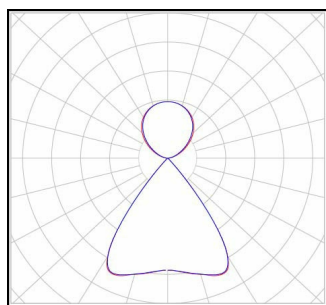

KRIVKA DISTRIBÚCIE SVETLA