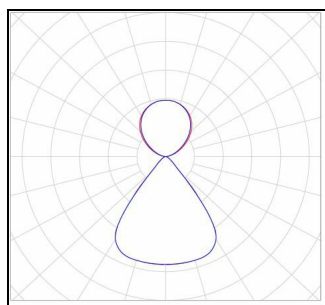

OPTIKA

Optika: BAP-mriežka strieborno-matná

ELEKTRIK

Príkon: 36.6 watt
 Zdroj: Spolu s LED zdrojom
 Ovládanie: DALI
 Istič typu B16: 30ks.

ROZMERY

Dĺžka: 1449mm
 Šírka: 50mm
 Výška: 80.5mm
 Váha: 3.9 kg

officeLINE50 Závesné svetidlo z extrudovaného hliníkového profilu; jemne štruktúrovaný kryt biela matný práškový lak - podobná ako RAL 9016; Direkt/Indirekt svetelná emisia; 5-pólové priechodné vedenie vo vnútri svetidla; Spolu s LED zdrojom DALI; Priama regulácia svetla prostredníctvom vysokokvalitnej fazetovej BAP-mriežka strieborno-matná pre zníženú svetivosť (UGR<19); Vrátane bieleho baldachýnu s priehľadným prírodným káblom, flexibilne polohovateľnými závesnými drôti (2000 mm) a rýchloupínacími svorkami na plynulé nastavenie montážnej výšky; LED low Output verzia so svetelným tokom svetidla 5092 lúmenov pri 36.6 wattov; Teplota farieb 3000K; CRI > 80; Počiatočné binningové MacAdam ≤ 3 SDCM; Nebezpečenstvo modrého svetla na sietnici podľa IEC TR 62778 riziková skupina RG 1 (neobmedzené) - žiadne riziko; Menovitá životnosť: L80 B10 50.000h; Typ ochrany IP20; Trieda ochrany I; Rozmery: DxŠxV: 1449x50x80.5mm; Hmotnosť: 3.9kg; Zdroj svetla a ovládacie zariadenie môže vymeniť autorizovaný odborník.

KRIVKA DISTRIBÚCIE SVETLA

NÁKRES