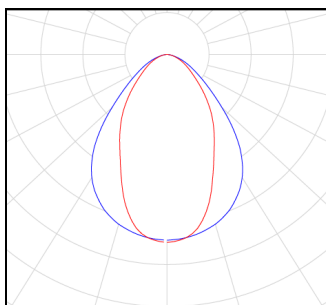

OPTIKA

Emisia svetla: Direkt
Optika: Difúzor PMMA mikropřisma

ELEKTRIK

Príkonný výkon: 34.3 watt
Ovládanie: DALI
Istič typu B16: 4ks.
Napätie: 220-240V 50/60Hz

ROZMERY

Dĺžka: 2892mm
Šírka: 50mm
Výška: 80.5mm
Váha: 7 kg

KRIVKA DISTRIBÚCIE SVETLA

NÁKRES