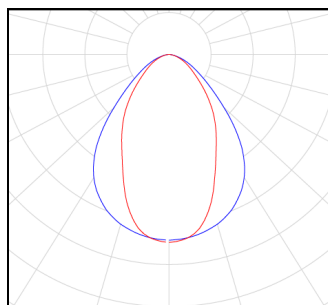

### ROZMERY

Dĺžka: 2172mm

Šírka: 50mm

Výška: 80.5mm

Váha: 5.2 kg

LINE50 Nástenne svietidlo z extrudovaného hliníkového profilu; Jemne štrukturovaný kryt strieborná matná prášková farba - podobná ako RAL 9006; Direkt emisia svetla; 5-pólové prechodné vedenie vo vnútri svietidla; Spolu s LED napájacím zdrojom DALI; Ovládanie svetla priamo cez Difúzor PMMA mikropřisma; dodávané vrátane. Špeciálny rýchломontážny nástenný baldachýn (montáž cez zástrčku a párovací konektor); LED low Output variant so svetelným tokom svietidla 2974 lumenov pri 26.6 wattoch; Teplota farieb 4000K; CRI > 80; Počiatočné rozdeľovanie MacAdam  $\leq 3$  SDCM; Nebezpečenstvo modrého svetla na sietnici podľa IEC TR 62778 riziková skupina RG 1 (neobmedzené) - žiadne riziko; Menovitá životnosť: L80 B10 50.000h; Typ ochrany IP20; Trieda ochrany I; Rozmery: D $\times$ S $\times$ V:2172x50x80.5mm; Hmotnosť: 5.2kg; Zdroj svetla a ovládacie zariadenie môže vymeniť autorizovaný odborník.

### KRIVKA DISTRIBÚCIE SVETLA