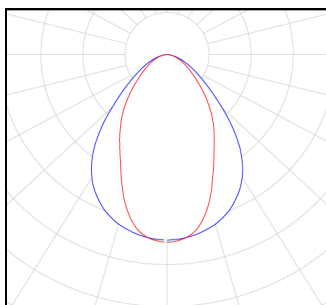

ELEKTRIK

Príkonný výkon: 46.3 watt
Ovládanie: DALI
Istič typu B16: 10ks.
Napätie: 220-240V 50/60Hz

ROZMERY

Dĺžka: 1932mm
Šírka: 50mm
Výška: 80.5mm
Váha: 4.6 kg

LINE50 Nástenne svetidlo z extrudovaného hliníkového profilu; Jemne štrukturovaný kryt čierny matná prášková farba - podobná ako RAL 9005; Direkt emisia svetla; 5-pólové prechodné vedenie vo vnútri svetidla; Spolu s LED napájacím zdrojom DALI; Ovládanie svetla priamo cez Difúzor PMMA mikropřisma; dodávané vrátane. Špeciálny rýchlomontážny nástenný baldachýn (montáž cez zástrčku a párovací konektor); LED high Output variant so svetelným tokom svetidla 3946 lumenov pri 46.3 wattoch; Teplota farieb 2700K; CRI > 90; Počiatočné rozdeľovanie MacAdam ≤ 3 SDCM; Nebezpečenstvo modrého svetla na sietnici podľa IEC TR 62778 riziková skupina RG 1 (neobmedzené) - žiadne riziko; Menovitá životnosť: L80 B10 50.000h; Typ ochrany IP20; Trieda ochrany I; Rozmery: D \times S \times V:1932x50x80.5mm; Hmotnosť: 4.6kg; Zdroj svetla a ovládacie zariadenie môže vymeniť autorizovaný odborník.

KRIVKA DISTRIBÚCIE SVETLA

NÁKRES