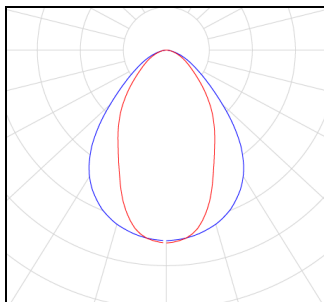

OPTIKA

Emisia svetla: Direkt
 Optika: Difúzor PMMA mikroprisma

ELEKTRIK

Príkon: 75.5 watt
 Ovládanie: on/off
 Istič typu B16: 24ks.
 Napätie: 220-240V 50/60Hz

ROZMERY

Dĺžka: 3141mm
 Šírka: 63mm
 Výška: 77mm
 Váha: 7.5 kg

LINE50 Zápusťné svetidlo z extrudovaného hliníkového profilu; Jemne štrukturovaného krytu strieborná matná prášková farba - podobná ako RAL 9006; Direkt svetelné žiarenie; 5-pólové prechodné vedenie vo vnútri svetidla; Spolu s LED napájacím zdrojom on/off; Ovládanie svetla priamo cez Difúzor PMMA mikroprisma; LED high Output variant so svetelným tokom svetidla 6412 lumenov pri 75.5 wattoch; Teplota farieb 2700K; CRI > 90; Počiatočné triedenie MacAdam ≤ 3 SDCM; Nebezpečenstvo modrého svetla pre sieťnicu podľa IEC TR 62778 riziková skupina RG 1 (neobmedzené) - žiadne riziko; Menovitá životnosť: L80 B10 50.000h; Typ ochrany IP20; Trieda ochrany I; Rozmery: DxŠxV: 3141x63x77mm; Stropný výrez: D: 3136 mm, ŠxV: 57x125mm; Hmotnosť: 7.5kg; Zdroj svetla a ovládacie zariadenie môže vymeniť autorizovaný odborník.

KRIVKA DISTRIBÚCIE SVETLA

NÁKRES