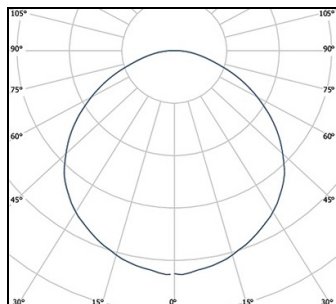

### ROZMERY

Šírka: 65mm

Váha: 0.32 kg

Výrez: 98 mm x 60 mm

Montážna hĺbka: 60 mm

Rozmery: 108 mm x 76 mm

ZIMBA PRO nástenne zapustené svetidlo s úzkym montážnym rámom z hliníkového tlakového odliatku s jemne štruktúrovanou matnou strieborná práškovou povrchovou úpravou - podobná ako RAL 9006; Direkt vyžarovanie svetla; Spolu s LED napájacím zdrojom on/off; Ovládanie svetla priamo cez kryt z tvrdého skla; Systémový svetelný tok 197lm pri 3W; Teplota farieb 4000K; CRI >80; Počítačové triedenie MacAdam  $\leq 3$  SDCM; Životnosť: L70 50.000h; Typ ochrany IP65; Trieda ochrany I; Rozmery: DxŠxV: 108 mm x 76 mm x 65mm; Výrez: DxŠxV: 98 mm x 60 mm x 60 mm; Hmotnosť: 0.32kg.

### KRIVKA DISTRIBÚCIE SVETLA