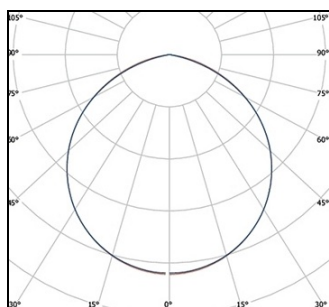

Ovládanie: on/off

Napätie: 220-240V 50/60Hz

ROZMERY

Šírka: 70mm

Váha: 0.47 kg

Výrez: 153 mm x 58 mm

Montážna hĺbka: 65 mm

Rozmery: 160 mm x 65 mm

KRIVKA DISTRIBÚCIE SVETLA

NÁKRES