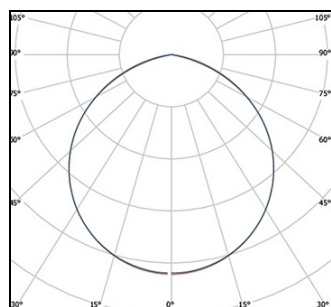

### OPTIKA

Optika: kryt z tvrdého skla

Emisia svetla: Direkt

Uhol svetla: 110°

### ROZMERY

Šírka: 70mm

Váha: 0.47 kg

Výrez: 153 mm x 58 mm

Montážna hĺbka: 65 mm

Rozmery: 160 mm x 65 mm

ZIMBA PRO nástenne zapustené svetidlo s úzkym montážnym rámom z hliníkového tlakového odliatku s jemne štruktúrovanou matnou biela práškovou povrchovou úpravou - podobná ako RAL 9016; Direkt vyžarovanie svetla; Spolu s LED napájacím zdrojom on/off; Ovládanie svetla priamo cez kryt z tvrdého skla; Systémový svetelný tok 183lm pri 4W; Teplota farieb 4000K; CRI >80; Počiatkové triedenie MacAdam  $\leq 3$  SDCM; Životnosť: L70 50.000h; Typ ochrany IP65; Trieda ochrany I; Rozmery: DxŠxV: 160 mm x 65 mm x 70mm; Výrez: DxŠxV: 153 mm x 58 mm x 65 mm; Hmotnosť: 0.47kg.

### KRIVKA DISTRIBÚCIE SVETLA