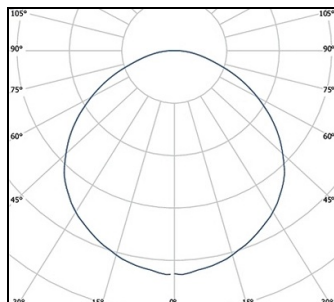

Napätie: 220-240V 50/60Hz

ROZMERY

Šírka: 65mm

Váha: 0.32 kg

Výrez: 98 mm x 60 mm

Montážna hĺbka: 60 mm

Rozmery: 108 mm x 76 mm

ZIMBA PRO nástenne zapustené svetidlo s úzkym montážnym rámom z hliníkového tlakového odliatku s jemne štruktúrovanou matnou biela práškovou povrchovou úpravou - podobná ako RAL 9016; Direkt vyžarovanie svetla; Spolu s LED napájacím zdrojom on/off; Ovládanie svetla priamo cez kryt z tvrdého skla; Systémový svetelný tok 197lm pri 3W; Teplota farieb 4000K; CRI >80; Počiatkové triedenie MacAdam ≤ 3 SDCM; Životnosť: L70 50.000h; Typ ochrany IP65; Trieda ochrany I; Rozmery: DxŠxV: 108 mm x 76 mm x 65mm; Výrez: DxŠxV: 98 mm x 60 mm x 60 mm; Hmotnosť: 0.32kg.

KRIVKA DISTRIBÚCIE SVETLA

NÁKRES