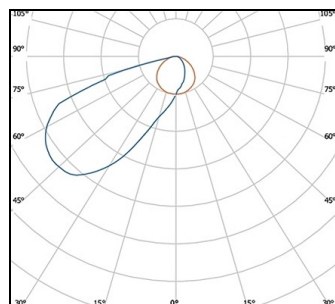

Napätie: 220-240V 50/60Hz

ROZMERY

Šírka: 65mm

Váha: 0.35 kg

Výrez: 96 mm x 96 mm

Montážna hĺbka: 60 mm

Rozmery: 105 mm x 105 mm

ZIMBA PRO nástenne zapustené svetidlo s úzkym montážnym rámom z hliníkového tlakového odliatku s jemne štruktúrovanou matnou biela práškovou povrchovou úpravou - podobná ako RAL 9016; Direkt vyžarovanie svetla; Spolu s LED napájacím zdrojom on/off; Ovládanie svetla priamo cez kryt z tvrdého skla; Systémový svetelný tok 197lm pri 4.5W; Teplota farieb 4000K; CRI >80; Počiatočné triedenie MacAdam ≤ 3 SDCM; Životnosť: L70 50.000h; Typ ochrany IP54; Triada ochrany I; Rozmery: DxŠxV: 105 mm x 105 mm x 65mm; Výrez: DxŠxV: 96 mm x 96 mm x 60 mm; Hmotnosť: 0.35kg.

KRIVKA DISTRIBÚCIE SVETLA

NÁKRES