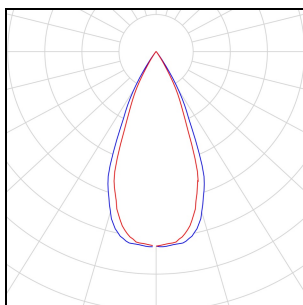

Zdroj: Spolu s LED napájacím zdrojom

Ovládanie: on/off

Napätie: 220-240V 50/60Hz

ROZMERY

Výška: 400mm

Váha: 0.65 kg

Priemer: \varnothing 40 mm

Dĺžka závesu: 2000 mm

KRIVKA DISTRIBÚCIE SVETLA

NÁKRES