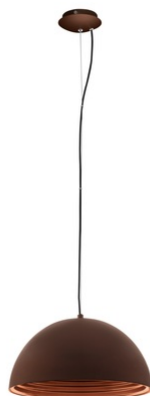

PANDERAS ZÁVESNÉ SVIETIDLO

61968

Projekt

Typ

Poznámka

Množstvo

Dátum

VŠEOBECNÉ

Typ triedy ochrany: IP20

Trieda ochrany: Trieda I

Farba: hnedá/medená

LED

Output: E27

OPTIKA

Emisia svetla: Direkt

ELEKTRIK

Napätie: 220-240V 50/60Hz

ROZMERY

Výška: 175mm

Váha: 1.74 kg

Priemer: \varnothing 350 mm

Dĺžka závesu: 1500 mm

PANDERAS Závesné svetidlo vyrobené z ocele; Farba krytu hnedá/medená prášková povrchová úprava; Direkt vyžarovanie svetla; Žiarovka E27 1x 60W; Vrátane baldachýnu a priehľadného napájacieho kábla 1500mm (možno skrátiť na mieste); Typ ochrany IP20; Trieda ochrany I; Rozmery: P x V: 350 x 175mm; Hmotnosť: 1.74kg; Odporúčaná žiarovka 2700K: 110048