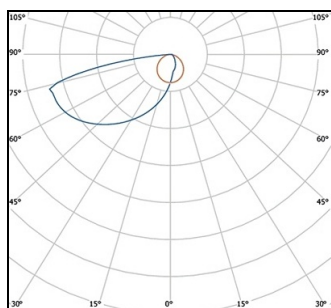

RASPODJELA SVJETLA