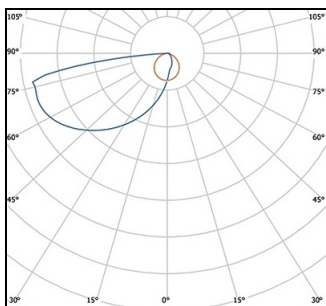

### DIMENZIJA

širina: 35mm

težina: 0.61kila

dimenzija: 150 mm x 150 mm

BELGIDA zidna lampa aus Aluminiumdruckguss; Gehäuse feinstruktur crna matt pulverbeschichtet - slična RAL 9005; direkter Lichtaustritt; uključeno LED driver on/off; Lichtlenkung durch Abdeckung aus Kunststoff; Leuchtenlichtstrom von 120 Lumen @4000K bei 5.5 Watt; CCT-Switch zum Einstellen der Farbtemperatur von 3000K / 4000K / 5000K / 6000K; CRI >80; Schutzart IP65; Schutzklasse I; Abmessungen: LxBxH: 150 mm x 150 mm x 35 mm; Gewicht: 0.61kg

### RASPODJELA SVJETLA