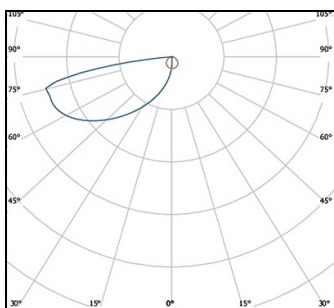

### DIMENZIJA

širina: 37mm

težina: 0.49kila

dimenzija: Ø148 mm

BELGIDA zidna lampa aus Aluminiumdruckguss; Gehäuse feinstruktur crna matt pulverbeschichtet - slična RAL 9005; direkter Lichtaustritt; uključeno LED driver on/off; Lichtlenkung durch Abdeckung aus Kunststoff; Leuchtenlichtstrom von 121 Lumen @4000K bei 5.5 Watt; CCT-Switch zum Einstellen der Farbtemperatur von 3000K / 4000K / 5000K / 6000K; CRI >80; Schutzart IP65; Schutzklasse I; Abmessungen: DMxH: Ø148 mm x 37 mm; Gewicht: 0.49kg

### RASPODJELA SVJETLA