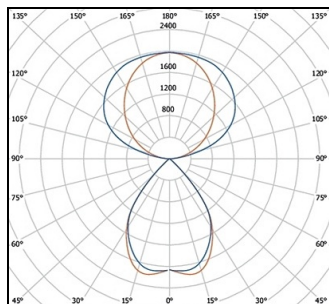

RASPODJELA SVJETLA