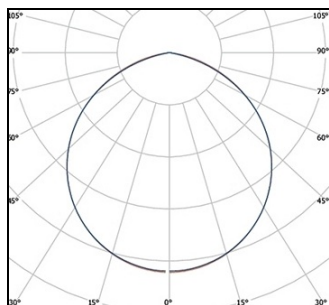

### DIMENZIJA

širina: 70mm

težina: 0.47kila

izrez: 153 mm x 58mm

dubina ugradnje: 65mm

dimenzija: 160 mm x 65 mm

ZIMBA PRO Wandeinbau Leuchte mit umlaufendem Rahmen aus Aluminiumdruckguss; Gehäuse feinstruktur srebro matt pulverbeschichtet - slična RAL 9006; direkter Lichtaustritt; uključeno LED driver on/off; Lichtlenkung direkt durch Diffusor aus gehärtetem Glas; Leuchtenlichtstrom von 183 Lumen bei 4 Watt; Farbtemperatur 4000K; CRI >80; Binning initial MacAdam  $\leq 3$  SDCM; Bemessungslebensdauer: L70 50.000h; Schutzart IP65; Schutzklasse I; Abmessungen: LxBxH: 160 mm x 65 mm x 70mm; Deckenausschnitt: LxBxT: 153 mm x 58 mm x 65 mm; Gewicht: 0.47kg

### RASPODJELA SVJETLA