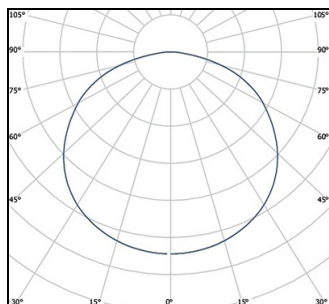

### DIMENZIJA

širina: 70mm

težina: 0.47kila

izrez: 153 mm x 58mm

dubina ugradnje: 65mm

dimenzija: 160 mm x 65 mm

ZIMBA PRO Wandeinbau Leuchte mit umlaufendem Rahmen aus Aluminiumdruckguss; Gehäuse feinstruktur srebro matt pulverbeschichtet - slična RAL 9006; direkter Lichtaustritt; uključeno LED driver on/off; Lichtlenkung direkt durch Diffusor aus gehärtetem Glas; Leuchtenlichtstrom von 356 Lumen bei 4 Watt; Farbtemperatur 3000K; CRI >80; Binning initial MacAdam  $\leq 3$  SDCM; Bemessungslebensdauer: L70 50.000h; Schutzart IP65; Schutzklasse I; Abmessungen: LxBxH: 160 mm x 65 mm x 70mm; Deckenausschnitt: LxBxT: 153 mm x 58 mm x 65 mm; Gewicht: 0.47kg

### RASPODJELA SVJETLA