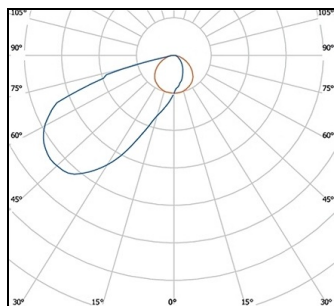

### DIMENZIJA

širina: 65mm

težina: 0.7kila

izrez: 195 mm x 95mm

dubina ugradnje: 60mm

dimenzija: 204 mm x 106 mm

ZIMBA PRO Wandeinbau Leuchte mit umlaufendem Rahmen aus Aluminiumdruckguss; Gehäuse feinstruktur srebro matt pulverbeschichtet - slična RAL 9006; direkter Lichtaustritt; uključeno LED driver on/off; Lichtlenkung direkt durch Abdeckung aus gehärtetem Glas; Leuchtenlichtstrom von 568 Lumen bei 10 Watt; Farbtemperatur 3000K; CRI >80; Binning initial MacAdam  $\leq 3$  SDCM; Bemessungslebensdauer: L70 50.000h; Schutzart IP54; Schutzklasse I; Abmessungen: LxBxH: 204 mm x 106 mm x 65mm; Deckenausschnitt: LxBxT: 195 mm x 95 mm x 60 mm; Gewicht: 0.7kg

### RASPODJELA SVJETLA