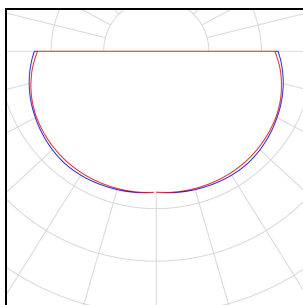

### OPTIK

Optik: Kugel aus opalem Glas

Lichtaustritt: direkt

Abstrahlwinkel: 180°

### ABMESSUNGEN

Höhe: 120 mm

Gewicht: 0.38 kg

Durchmesser: ø 120 mm

Abhängelänge: 2000 mm

LINE48V Piedale - Pendelleuchte für 48V Low Voltage System aus Aluminiumdruckguss; Gehäuse feinstruktur weiß matt pulverbeschichtet - ähnlich RAL 9016; inkl. LED Treiber DALI; Lichtlenkung direkt durch Kugel aus opalem Glas; Abstrahlcharakteristik mit einem Abstrahlwinkel von 180°; Leuchtenlichtstrom von 452 Lumen bei 9.7 Watt; Farbtemperatur 2700K; Colour Rendering Index (CRI) > 90; Binning initial MacAdam ≤ 3 SDCM; Bemessungslebensdauer: L80 B10 50.000h; Schutzart IP20; Schutzklasse III; Abmessungen: DMxH: ø120mm x 120mm; Pendellänge: 2000 mm (kürzbar); Gewicht: 0.38kg; Lichtquelle und Betriebsgerät durch autorisierte Fachkraft austauschbar

### LICHTVERTEILUNGSKURVE

### ZEICHNUNG