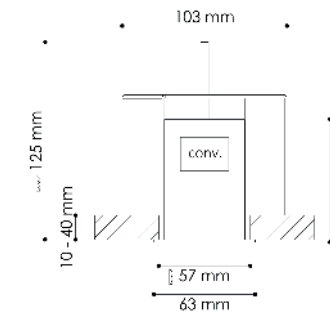

officeLINE50

EINBAULEUCHTE | RECESSED LUMINAIRE | LUMINAIRE ENCASTRABLE

LED-Einbauleuchte mit umlaufendem Rahmen, direktstrahlend. Lichtkanal aus Aluminium-Strangpressprofil mit einer Gesamtbreite von 63 mm. Fertigung der Leuchtenlänge millimetergenau auf Kundenwunsch möglich. Oberfläche der Leuchte feinstrukturiert matt pulverbeschichtet ähnlich RAL 9016 weiß, RAL 9006 silber oder RAL 9005 schwarz – auf Anfrage in RAL nach Wahl. Die Leuchte ist ausgestattet mit einem hochwertigen, facettierten BAP-Raster mit einer Auswahl an sieben verschiedenen Farben – Oberfläche hochglänzend bzw. matt. Der LED-Treiber ist im Leuchtengehäuse integriert – wahlweise als on/off oder DALI-Variante. Farbtemperaturen 2700K, 3000K, 4000K oder dynamisch Weiß (2700K-6500K) – Farbwiedergabe CRI>80 oder CRI>90 – Mac Adam ≤3. Weitere Steuerungsoptionen oder Lichtfarben auf Anfrage erhältlich. Außerdem ist die Integration vieler Komponenten, wie beispielsweise Notlicht oder Sensortechnologie, sowie eine Vielzahl weiterer Optionen möglich.