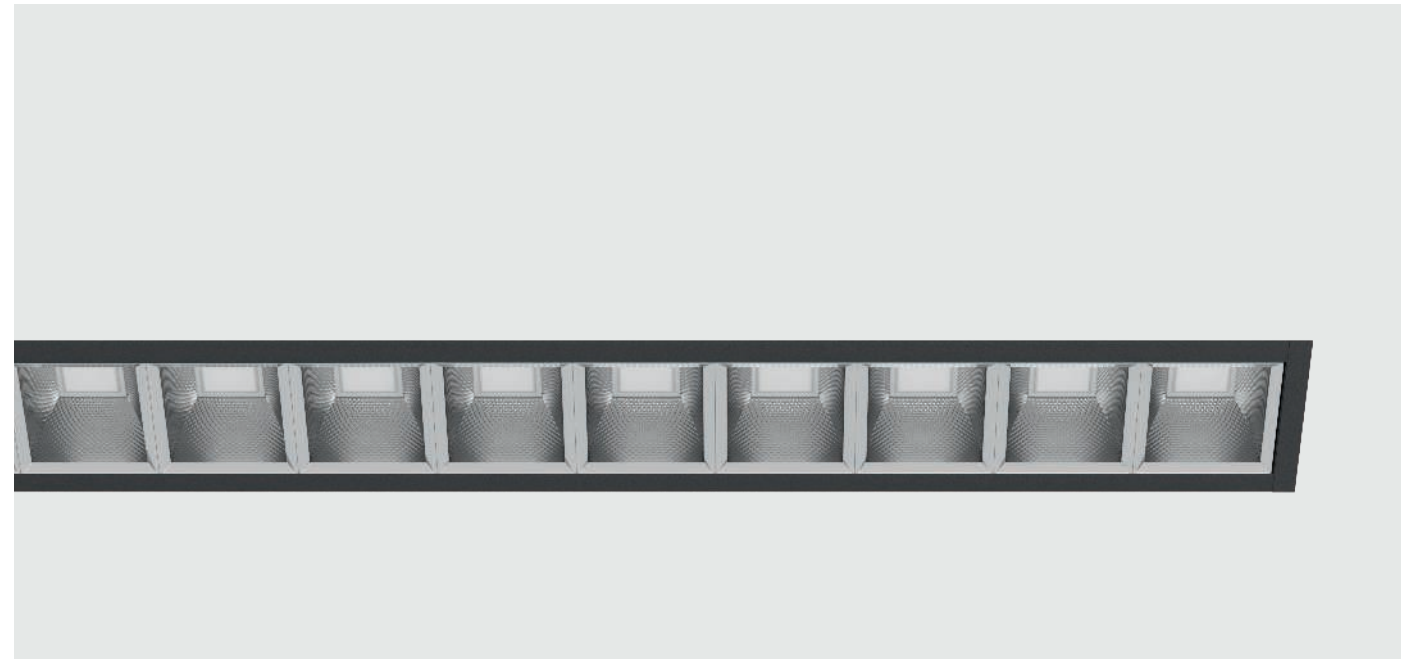

officeLINE50

EINBAULEUCHTE | RECESSED LUMINAIRE | LUMINAIRE ENCASTRABLE

LED-Einbauleuchte mit umlaufendem Rahmen, direktstrahlend. Lichtkanal aus Aluminium-Strangpressprofil mit einer Gesamtbreite von 63 mm. Fertigung der Leuchtenlänge millimetergenau auf Kundenwunsch möglich. Oberfläche der Leuchte feinstrukturiert matt pulverbeschichtet ähnlich RAL 9016 weiß, RAL 9006 silber oder RAL 9005 schwarz – auf Anfrage in RAL nach Wahl. Die Leuchte ist ausgestattet mit einem hochwertigen, facettierten BAP-Raster mit einer Auswahl an sieben verschiedenen Farben – Oberfläche hochglänzend bzw. matt. Der LED-Treiber ist im Leuchtengehäuse integriert – wahlweise als on/off oder DALI-Variante. Farbtemperaturen 2700K, 3000K, 4000K oder dynamisch Weiß (2700K-6500K) – Farbwiedergabe CRI>80 oder CRI>90 – Mac Adam ≤3. Weitere Steuerungsoptionen oder Lichtfarben auf Anfrage erhältlich. Außerdem ist die Integration vieler Komponenten, wie beispielsweise Notlicht oder Sensortechnologie, sowie eine Vielzahl weiterer Optionen möglich.

Recessed LED luminaire with surrounding frame, direct beam. Light channel made of extruded aluminium profile with a total width of 63 mm. Luminaire length can be manufactured to the exact millimetre on customer request. Surface of the luminaire fine structure matt powder coated similar to RAL 9016 white, RAL 9006 silver or RAL 9005 black - on request in RAL of choice. The luminaire is equipped with a high-quality, faceted BAP louvre with a choice of seven different colours - specular or matt finish. The LED driver is integrated in the luminaire housing - either as on/off or DALI version. Colour temperatures 2700K, 3000K, 4000K or dynamic white (2700K-6500K) - Colour rendering CRI>80 or CRI>90 - Mac Adam ≤3. Further control options or light colours available on request. In addition, the integration of many components, such as emergency lighting or sensor technology, as well as a variety of other options is possible.