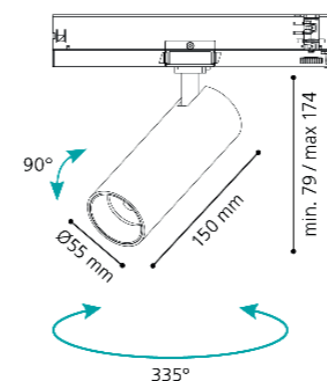

LED 3-Phasenschienen-Strahler direktstrahlend. Leuchte aus Aluminium-Druckguss mit einem Durchmesser von 55 mm und einer Höhe von 150 mm. Durch den modularen Aufbau dieser Strahler-Familie gibt es die Leuchte wahlweise mit einem Ausstrahlwinkel von 18°, 36° oder 50°. Oberfläche der Leuchte feinstrukturiert matt pulverbeschichtet ähnlich RAL 9016 weiß oder ähnlich RAL 9005 schwarz. Ausblendring des Strahlers schwarz matt. Die Leuchte kann wahlweise mit inTrack-Adapter on/off oder DALI bestellt werden. Farbtemperaturen 2700K, 3000K oder 4000K – Farbwiedergabe CRI>90 – Mac Adam ≤3. Weitere Optionen und Konfigurationen auf Anfrage möglich.

LED 3-phase track spotlight direct beam. Luminaire made of die-cast aluminium with a diameter of 55 mm and a height of 150 mm. Due to the modular design of this spotlight family, the luminaire is either available with a beam angle of 18°, 36° or 50°. Surface of the luminaire fine structure matt powder coated similar to RAL 9016 white or similar to RAL 9005 black. Fade-out ring of the spotlight matt black. The luminaire can be ordered with inTrack adapter either on/off or DALI. Colour temperatures 2700K, 3000K or 4000K – colour rendering CRI>90 – Mac Adam ≤3. Further options and configurations available on request.