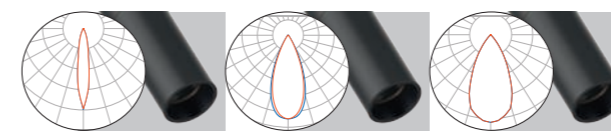

Projecteur LED triphasé sur rail à éclairage direct. Luminaire en aluminium moulé sous pression d'un diamètre de 55 mm et d'une hauteur de 150 mm. Grâce à la structure modulaire de cette famille de projecteurs, le luminaire est disponible au choix avec un angle de rayonnement de 18°, 36° ou 50°. Surface du luminaire à structure fine, revêtement par poudre mat similaire à RAL 9016 blanc ou similaire à RAL 9005 noir. Anneau du projecteur noir mat. Le luminaire peut être commandé au choix avec un adaptateur inTrack on/off ou DALI. Températures de couleur 2700K, 3000K ou 4000K - Rendu des couleurs CRI>90 - Mac Adam ≤3. Autres options et configurations possibles sur demande.

1 ABSTRAHLWINKEL BEAM ANGLE ANGLE DE DIFFUSION	
18°	18
36°	36
50°	50

2 FARBTEMPERATUR COLOUR TEMPERATURE TEMPÉRATURE DE COULEUR	
2700K	27
3000K	30
4000K	40

3 LEISTUNG & STEUERUNG OUTPUT & CONTROL SORTIE & CONTRÔLE	
on/off	OO
DALI (Stucchi, ONEtrack/Global)	DD

4 GEHÄUSEFARBE HOUSING COLOUR COULEUR DU BOÎTIER	
white RAL9016	WH
black RAL9005	BL

ÜBERSICHT | OVERVIEW | VUE D'ENSEMBLE

TECHNICAL DATA	LIFETIME	OPTIONS
2700K / 3000K / 4000K	L80B10 50.000h	different control options many more on demand
CRI >90		
MacAdam ≤ 3		
inTrack Adapter on-off / DALI		
beam angle: 18° / 36° / 50°		

HOUSING COLOUR	REFLECTOR COLOUR
schwarz black noir RAL 9005	schwarz matt black mat noir mate
weiß white blanc RAL 9016	

LED	CRI	IP	Control	SDCM	Life
>90	IP20	DALI	≤3	>50.000 h	

Size [mm]	output [lm] / [W]	output [lm] / [W]	output [lm] / [W]	Weight [kg]
trackS	1.202 / 15,4	1.293 / 15,4	1.309 / 15,4	1,1