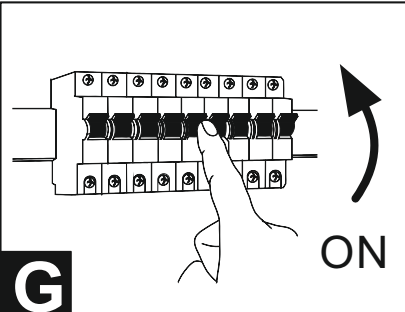

**INSTALLATION HEIGHT**

LAMP	CUT OUT	INSTALLATION HEIGHT
DM 380 mm	DM 368 mm	▲ 120 mm
DM 480 mm	DM 468 mm	▲ 120 mm
DM 680 mm	DM 668 mm	▲ 120 mm
DM 980 mm	DM 968 mm	▲ 120 mm

**E****F**[www.eglo.com](http://www.eglo.com)**G**