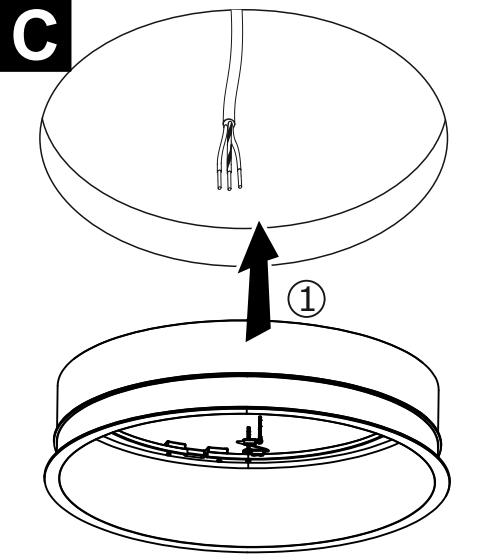

**INSTALLATION HEIGHT**

LAMP	CUT OUT	INSTALLATION HEIGHT
DM 380 mm	DM 368 mm	▲ 120 mm
DM 480 mm	DM 468 mm	▲ 120 mm
DM 680 mm	DM 668 mm	▲ 120 mm
DM 980 mm	DM 968 mm	▲ 120 mm

**E****F**[www.eglo.com](http://www.eglo.com)**G**