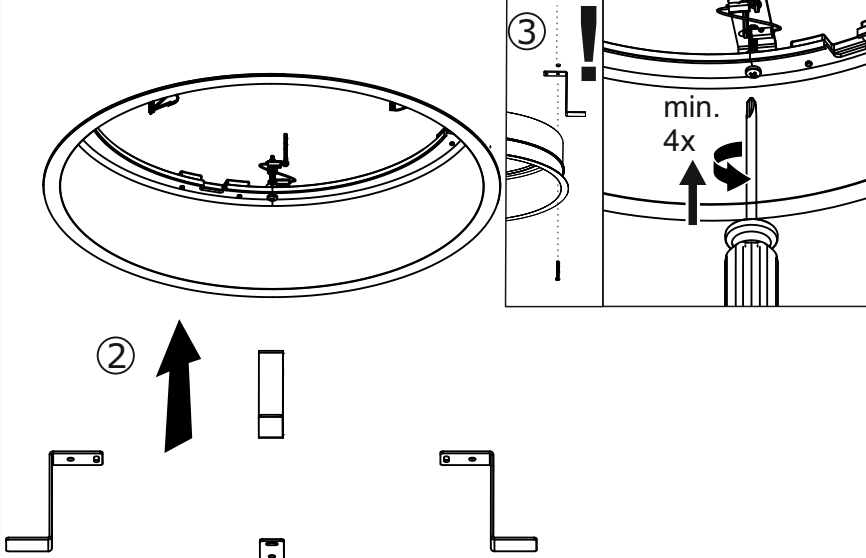

**INSTALLATION HEIGHT**

LAMP	CUT OUT	INSTALLATION HEIGHT
DM 380 mm	DM 368 mm	▲ 120 mm
DM 480 mm	DM 468 mm	▲ 120 mm
DM 680 mm	DM 668 mm	▲ 120 mm
DM 980 mm	DM 968 mm	▲ 120 mm

**E****F**[www.eglo.com](http://www.eglo.com)**G**