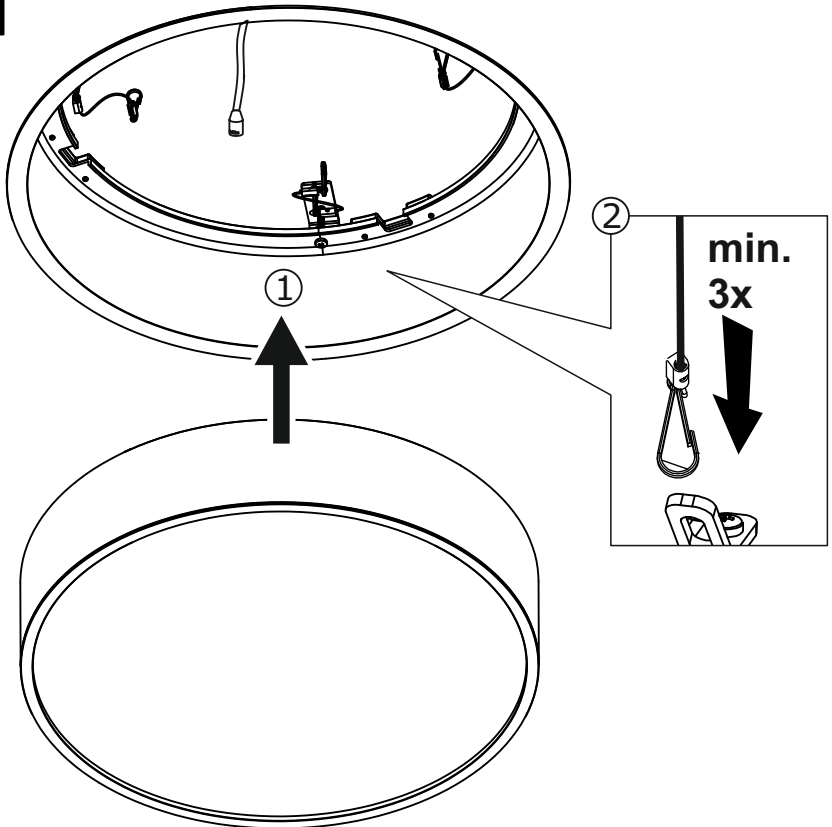

**INSTALLATION HEIGHT**

LAMP	CUT OUT	INSTALLATION HEIGHT
DM 380 mm	DM 368 mm	▲ 120 mm
DM 480 mm	DM 468 mm	▲ 120 mm
DM 680 mm	DM 668 mm	▲ 120 mm
DM 980 mm	DM 968 mm	▲ 120 mm

**E****F**[www.eglo.com](http://www.eglo.com)**G**