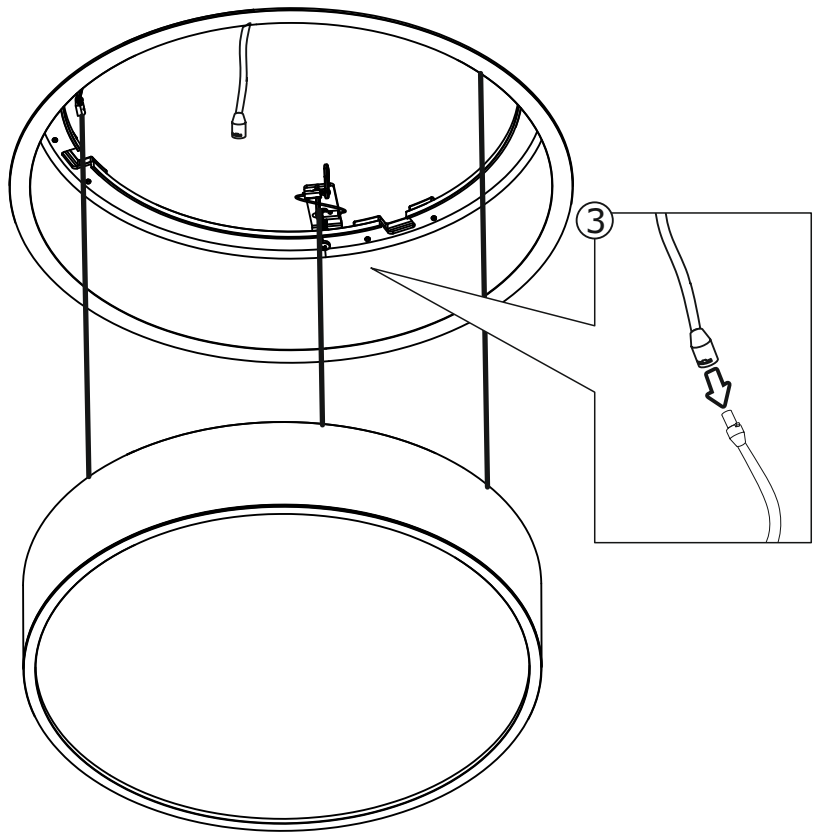

**INSTALLATION HEIGHT**

LAMP	CUT OUT	INSTALLATION HEIGHT
DM 380 mm	DM 368 mm	▲ 120 mm
DM 480 mm	DM 468 mm	▲ 120 mm
DM 680 mm	DM 668 mm	▲ 120 mm
DM 980 mm	DM 968 mm	▲ 120 mm

**E****F**[www.eglo.com](http://www.eglo.com)**G**