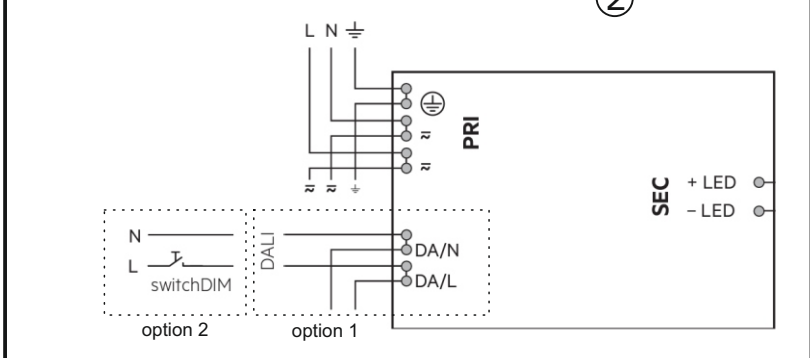

**INSTALLATION HEIGHT**

LAMP	CUT OUT	INSTALLATION HEIGHT
DM 380 mm	DM 368 mm	▲ 120 mm
DM 480 mm	DM 468 mm	▲ 120 mm
DM 680 mm	DM 668 mm	▲ 120 mm
DM 980 mm	DM 968 mm	▲ 120 mm

**E****F**[www.eglo.com](http://www.eglo.com)**G**