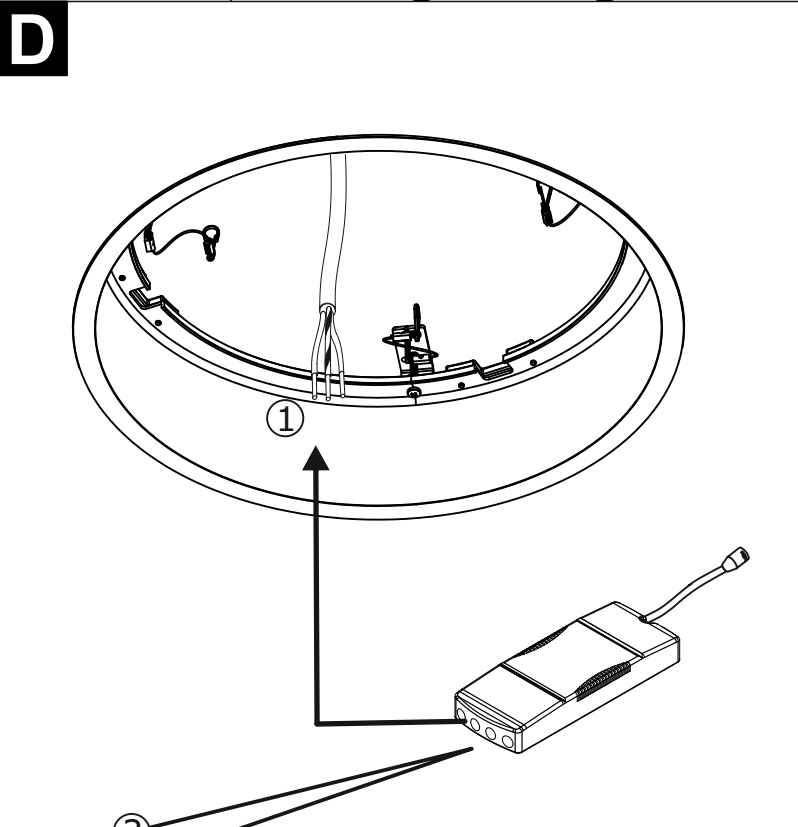

**INSTALLATION HEIGHT**

LAMP	CUT OUT	INSTALLATION HEIGHT
DM 380 mm	DM 368 mm	▲ 120 mm
DM 480 mm	DM 468 mm	▲ 120 mm
DM 680 mm	DM 668 mm	▲ 120 mm
DM 980 mm	DM 968 mm	▲ 120 mm

**E****F**[www.eglo.com](http://www.eglo.com)**G**