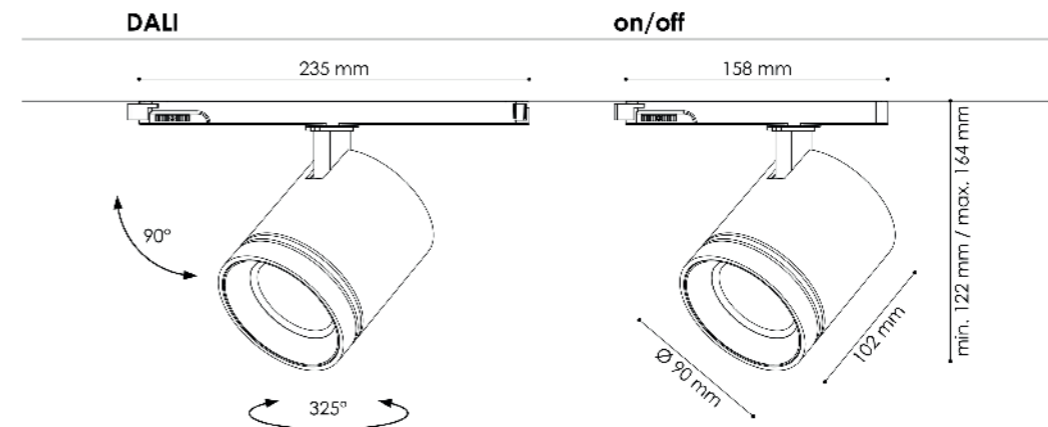

GLOWmedium

SCHIENENSTRAHLER | TRACK SPOTLIGHT | PROJECTEUR SUR RAIL

LED 3-Phasen-Schiene-Strahler direktstrahlend. Leuchte aus Aluminium-Druckguss mit einem Durchmesser von 90 mm und einer Höhe von 102 mm. Durch den modularen Aufbau dieser Strahler-Familie gibt es die Leuchte wahlweise mit einem Abstrahlwinkel von 15°, 24° oder 55°. Oberfläche der Leuchte feinstrukturiert matt pulverbeschichtet ähnlich RAL 9016 weiß oder ähnlich RAL 9005 schwarz. Die Leuchte ist ausgestattet mit einem hochwertigen Dekorring mit einer Auswahl an acht verschiedenen Farben – Oberfläche hochglänzend bzw. matt. Die Leuchte kann mit inTrack-Adapter on/off oder DALI bestellt werden. Farbtemperaturen 2700K, 3000K, 4000K sowie spezial-COB LEDs für Fashion (3500K), Backwaren, Fleisch & Wurst, Fisch oder Gemüse – Farbwiedergabe CRI>80 oder CRI>90 bzw. basierend auf der spezial COB LED – Mac Adam ≤ 2. Weitere Optionen und Konfigurationen auf Anfrage möglich.