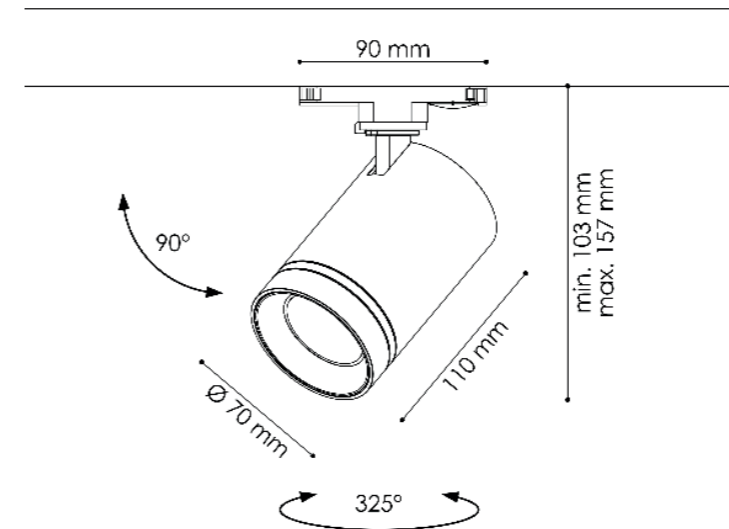

GLOWgu10

SCHIENENSTRAHLER | TRACK SPOTLIGHT | PROJECTEUR SUR RAIL

GU10 3-Phasen-Schiene-Strahler direktstrahlend inkl. GU10 Leuchtmittel. Leuchte aus Aluminium-Druckguss mit einem Durchmesser von 70 mm und einer Höhe von 110 mm. Die GU10 Variante dieser Strahler Familie ist erhältlich mit einem Abstrahlwinkel von 32°. Oberfläche der Leuchte feinstrukturiert matt pulverbeschichtet ähnlich RAL 9016 weiß oder ähnlich RAL 9005 schwarz. Die Leuchte ist ausgestattet mit einem hochwertigen Dekorring mit einer Auswahl an acht verschiedenen Farben – Oberfläche hochglänzend bzw. matt. Die Leuchte wird mit einem on/ off 3-Phasen-Schiene Adapter geliefert. Farbtemperaturen 2700K, 3000K, 4000K Farb wiedergabe CRI>80 Mac Adam ≤ 3. Weitere Optionen und Konfigurationen auf Anfrage möglich.

GU10 3-phase track spotlight direct beam incl. GU10 bulb. Luminaire made of die-cast aluminium with a diameter of 70 mm and a height of 110 mm. The GU10 version of this spotlight family is available with a beam angle of 32°. Surface of the luminaire fine structure matt powder coated similar to RAL 9016 white or similar to RAL 9005 black. The luminaire is equipped with a high-quality decoration ring with a choice of eight different colours – surface specular or matt. The luminaire is supplied with an on/off 3-phase track adapter. Colour temperatures 2700K, 3000K, 4000K - colour rendering CRI>80 - Mac Adam ≤ 3. Other options and configurations available upon request.