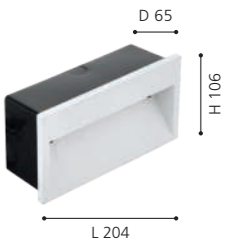

WANDLEUCHE „ZIMBA PRO“

WALL LUMINAIRE "ZIMBA PRO"
APPLIQUE MURALE « ZIMBA PRO »

DE Beschreibung   **EN Description**   **FR Description**

Einbau-Wandleuchte aus Aluminium pulverbeschichtet, Abdeckung aus gehärtetem Glas. Lieferung inkl. Einbaudose für Gipskarton oder Mauerwerk und LED-Treiber ON/OFF.   Wall luminaire for recessed mounting made of powder-coated aluminium, cover made of tempered glass. Delivery incl. recessed box for plasterboard or masonry and ON/OFF LED-driver.   Applique murale encastrable en aluminium peint par poudrage, diffuseur en verre trempé. Livrée avec boîte d'encastrement pour placoplâtre ou maçonnerie et bouton-poussoir ON/OFF.

LED CRI >80 SDCM ≤3 IP54 >50.000 h 96 x 96 mm 60 mm 220-240 V

COLOUR	DIMENSIONS (mm)	CUT OUT (mm)	COLOUR TEMP. (K)	LUMINOUS FLUX (lm)	POWER (W)	WEIGHT (kg)	MATERIAL NUMBER	
weiß | white | blanc	L 105 / H 105 / D 65	L 96 / H 96 / D 60	4000	197	4,5	0,35	65095	✓
anthrazit | anthracite | anthracite	L 105 / H 105 / D 65	L 96 / H 95 / D 60	4000	197	4,5	0,35	66259	✓
silber | silver | argent	L 105 / H 105 / D 65	L 96 / H 95 / D 60	4000	197	4,5	0,35	66265	✓

✓ LAGERWARE | IN STOCK | PRODUITS EN STOCK   ✓ 2-4 WOCHEN LIEFERZEIT | 2-4 WEEKS DELIVERY TIME | 2-4 SEMAINES DE DÉLAI DE LIVRAISON   ☐ AUF ANFRAGE | ON REQUEST | À LA DEMANDE

DE Beschreibung   **EN Description**   **FR Description**

Wandleuchte für den Einbau aus Aluminium pulverbeschichtet, Abdeckung aus gehärtetem Glas. Lieferung inkl. Einbaudose für Gipskarton oder Mauerwerk und LED-Treiber ON/OFF.   Wall luminaire for recessed mounting made of powder-coated aluminium, cover made of tempered glass. Delivery incl. recessed box for plasterboard or masonry and ON/OFF LED-driver.   Applique murale encastrable en aluminium peint par poudrage, diffuseur en verre trempé. Livrée avec boîte d'encastrement pour placoplâtre ou maçonnerie et bouton-poussoir ON/OFF.

LED CRI >80 SDCM ≤3 IP54 >50.000 h 195 x 95 mm 60 mm 220-240 V

COLOUR	DIMENSIONS (mm)	CUT OUT (mm)	COLOUR TEMP. (K)	LUMINOUS FLUX (lm)	POWER (W)	WEIGHT (kg)	MATERIAL NUMBER	
weiß | white | blanc	L 204 / H 106 / D 65	L 195 / H 95 / D 60	3000	568	10	0,70	65096	✓
anthrazit | anthracite | anthracite	L 204 / H 106 / D 65	L 195 / H 95 / D 60	3000	568	10	0,70	66261	✓
silber | silver | argent	L 204 / H 106 / D 65	L 195 / H 95 / D 60	3000	568	10	0,70	66266	✓

✓ LAGERWARE | IN STOCK | PRODUITS EN STOCK   ✓ 2-4 WOCHEN LIEFERZEIT | 2-4 WEEKS DELIVERY TIME | 2-4 SEMAINES DE DÉLAI DE LIVRAISON   ☐ AUF ANFRAGE | ON REQUEST | À LA DEMANDE