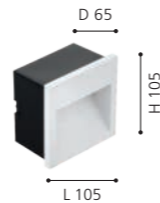

WANDLEUCHE „ZIMBA PRO“

WALL LUMINAIRE "ZIMBA PRO"
APPLIQUE MURALE « ZIMBA PRO »