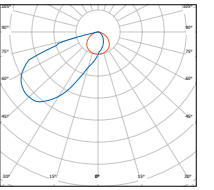

WANDLEUCHE „ZIMBA PRO“

WALL LUMINAIRE "ZIMBA PRO"
APPLIQUE MURALE « ZIMBA PRO »

DE Beschreibung   **EN Description**   **FR Description**

Einbau-Wandleuchte aus Aluminium pulverbeschichtet, Abdeckung aus gehärtetem Glas. Lieferung inkl. Einbaudose für Gipskarton oder Mauerwerk und LED-Treiber ON/OFF.   Wall luminaire for recessed mounting made of powder-coated aluminium, cover made of tempered glass. Delivery incl. recessed box for plasterboard or masonry and ON/OFF LED-driver.   Applique murale encastrable en aluminium peint par poudrage, diffuseur en verre trempé. Livrée avec boîte d'encastrement pour placoplâtre ou maçonnerie et bouton-poussoir ON/OFF.

LED CRI >80 SDCM ≤3 IP54 >50.000 h 96 x 96 mm 60 mm 220-240 V

COLOUR	DIMENSIONS (mm)	CUT OUT (mm)	COLOUR TEMP. (K)	LUMINOUS FLUX (lm)	POWER (W)	WEIGHT (kg)	MATERIAL NUMBER	
weiß | white | blanc	L 105 / H 105 / D 65	L 96 / H 96 / D 60	4000	197	4,5	0,35	65095	✓
anthrazit | anthracite | anthracite	L 105 / H 105 / D 65	L 96 / H 95 / D 60	4000	197	4,5	0,35	66259	✓
silber | silver | argent	L 105 / H 105 / D 65	L 96 / H 95 / D 60	4000	197	4,5	0,35	66265	✓

✓ LAGERWARE | IN STOCK | PRODUITS EN STOCK   ✓ 2-4 WOCHEN LIEFERZEIT | 2-4 WEEKS DELIVERY TIME | 2-4 SEMAINES DE DÉLAI DE LIVRAISON   ☐ AUF ANFRAGE | ON REQUEST | À LA DEMANDE

DE Beschreibung   **EN Description**   **FR Description**

Wandleuchte für den Einbau aus Aluminium pulverbeschichtet, Abdeckung aus gehärtetem Glas. Lieferung inkl. Einbaudose für Gipskarton oder Mauerwerk und LED-Treiber ON/OFF.   Wall luminaire for recessed mounting made of powder-coated aluminium, cover made of tempered glass. Delivery incl. recessed box for plasterboard or masonry and ON/OFF LED-driver.   Applique murale encastrable en aluminium peint par poudrage, diffuseur en verre trempé. Livrée avec boîte d'encastrement pour placoplâtre ou maçonnerie et bouton-poussoir ON/OFF.

LED CRI >80 SDCM ≤3 IP54 >50.000 h 195 x 95 mm 60 mm 220-240 V

COLOUR	DIMENSIONS (mm)	CUT OUT (mm)	COLOUR TEMP. (K)	LUMINOUS FLUX (lm)	POWER (W)	WEIGHT (kg)	MATERIAL NUMBER	
weiß | white | blanc	L 204 / H 106 / D 65	L 195 / H 95 / D 60	3000	568	10	0,70	65096	✓
anthrazit | anthracite | anthracite	L 204 / H 106 / D 65	L 195 / H 95 / D 60	3000	568	10	0,70	66261	✓
silber | silver | argent	L 204 / H 106 / D 65	L 195 / H 95 / D 60	3000	568	10	0,70	66266	✓

✓ LAGERWARE | IN STOCK | PRODUITS EN STOCK   ✓ 2-4 WOCHEN LIEFERZEIT | 2-4 WEEKS DELIVERY TIME | 2-4 SEMAINES DE DÉLAI DE LIVRAISON   ☐ AUF ANFRAGE | ON REQUEST | À LA DEMANDE