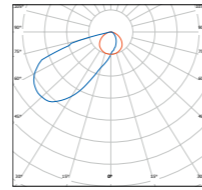

WANDLEUCHE „ZIMBA PRO“

WALL LUMINAIRE "ZIMBA PRO"
APPLIQUE MURALE « ZIMBA PRO »