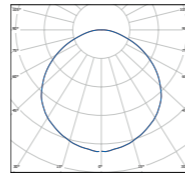

WANDLEUCHE „ZIMBA PRO“

WALL LUMINAIRE "ZIMBA PRO"
APPLIQUE « ZIMBA PRO »