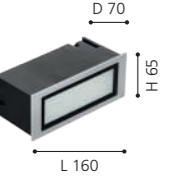

WANDLEUCHE „ZIMBA PRO“

WALL LUMINAIRE "ZIMBA PRO"
APPLIQUE « ZIMBA PRO »

DE Beschreibung	EN Description	FR Description
Wandeinbauleuchte aus Aluminium-Druckguss und Diffusor aus gehärtetem Glas mit erhöhter Schutzart IP65. Lieferung inkl. Einbaugehäuse und LED-Treiber on/off.	Recessed wall luminaire made of die-cast aluminium and diffuser of tempered glass with increased protection class IP65. Supplied with recessed housing and on/off LED-Driver.	Applique murale encastrée en aluminium moulé sous pression et diffuseur en verre trempé avec un degré de protection accru IP65. Livré avec boîtier d'encastrement et LED-pilote on/off.

LED	CRI	SDCM	IP65	>50.000 h	153 x 58 mm	65 mm	220-240 V
-----	-----	------	------	-----------	-------------	-------	-----------

COLOUR	DIMENSIONS (mm)	COLOUR TEMP. (K)	LUMINOUS FLUX (lm)	POWER (W)	WEIGHT (kg)	MATERIAL NUMBER
weiß white blanc	L 160 / H 65 / D 70	3000	356	4	0,47	65098
anthrazit anthracite anthracite	L 160 / H 65 / D 70	3000	356	4	0,47	66263
silbergrau silver grey gris argenté	L 160 / H 65 / D 70	3000	356	4	0,47	66268

DE Beschreibung	EN Description	FR Description
Wandeinbauleuchte aus Aluminium-Druckguss und Diffusor aus gehärtetem Glas mit erhöhter Schutzart IP65. Lieferung inkl. Einbaugehäuse und LED-Treiber on/off.	Recessed wall luminaire made of die-cast aluminium and diffuser of tempered glass with increased protection class IP65. Supplied with recessed housing and on/off LED-Driver.	Applique murale encastrée en aluminium moulé sous pression et diffuseur en verre trempé avec un degré de protection accru IP65. Livré avec boîtier d'encastrement et LED-pilote on/off.