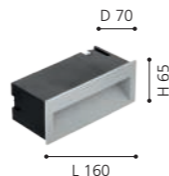

WANDLEUCHE „ZIMBA PRO“

WALL LUMINAIRE "ZIMBA PRO"
APPLIQUE « ZIMBA PRO »

DE Beschreibung	EN Description	FR Description
Wandeinbauleuchte aus Aluminium-Druckguss und Diffusor aus gehärtetem Glas mit erhöhter Schutzart IP65. Lieferung inkl. Einbaugehäuse und LED-Treiber on/off.	Recessed wall luminaire made of die-cast aluminium and diffuser of tempered glass with increased protection class IP65. Supplied with recessed housing and on/off LED-Driver.	Applique murale encastrée en aluminium moulé sous pression et diffuseur en verre trempé avec un degré de protection accru IP65. Livré avec boîtier d'encastrement et LED-pilote on/off.

DE Beschreibung	EN Description	FR Description
Wandeinbauleuchte aus Aluminium-Druckguss und Diffusor aus gehärtetem Glas mit erhöhter Schutzart IP65. Lieferung inkl. Einbaugehäuse und LED-Treiber on/off.	Recessed wall luminaire made of die-cast aluminium and diffuser of tempered glass with increased protection class IP65. Supplied with recessed housing and on/off LED-Driver.	Applique murale encastrée en aluminium moulé sous pression et diffuseur en verre trempé avec un degré de protection accru IP65. Livré avec boîtier d'encastrement et LED-pilote on/off.