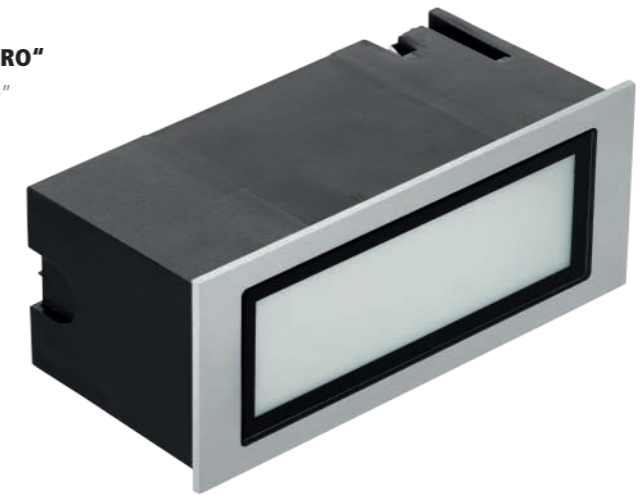

WANDLEUCHE „ZIMBA PRO“

WALL LUMINAIRE "ZIMBA PRO"
APPLIQUE « ZIMBA PRO »

DE Beschreibung	EN Description	FR Description
Wandeinbauleuchte aus Aluminium-Druckguss und Diffusor aus gehärtetem Glas mit erhöhter Schutzart IP65. Lieferung inkl. Einbaugehäuse und LED-Treiber on/off.	Recessed wall luminaire made of die-cast aluminium and diffuser of tempered glass with increased protection class IP65. Supplied with recessed housing and on/off LED-Driver.	Applique murale encastrée en aluminium moulé sous pression et diffuseur en verre trempé avec un degré de protection accru IP65. Livré avec boîtier d'encastrement et LED-pilote on/off.

DE Beschreibung	EN Description	FR Description
Wandeinbauleuchte aus Aluminium-Druckguss und Diffusor aus gehärtetem Glas mit erhöhter Schutzart IP65. Lieferung inkl. Einbaugehäuse und LED-Treiber on/off.	Recessed wall luminaire made of die-cast aluminium and diffuser of tempered glass with increased protection class IP65. Supplied with recessed housing and on/off LED-Driver.	Applique murale encastrée en aluminium moulé sous pression et diffuseur en verre trempé avec un degré de protection accru IP65. Livré avec boîtier d'encastrement et LED-pilote on/off.