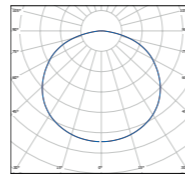

WANDLEUCHE „ZIMBA PRO“

WALL LUMINAIRE "ZIMBA PRO"
APPLIQUE « ZIMBA PRO »