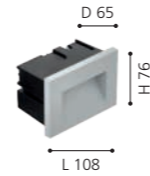

WANDLEUCHE „ZIMBA PRO“

WALL LUMINAIRE "ZIMBA PRO"
APPLIQUE « ZIMBA PRO »

DE Beschreibung	EN Description	FR Description
Wandeinbauleuchte aus Aluminium-Druckguss und Diffusor aus gehärtetem Glas mit erhöhter Schutzart IP65. Lieferung inkl. Einbaugehäuse und LED-Treiber on/off.	Recessed wall luminaire made of die-cast aluminium and diffuser of tempered glass with increased protection class IP65. Supplied with recessed housing and on/off LED-Driver.	Applique murale encastrée en aluminium moulé sous pression et diffuseur en verre trempé avec un degré de protection accru IP65. Livré avec boîtier d'encastrement et LED-pilote on/off.

LED	CRI	SDCM	IP65	>50.000 h	98 x 60 mm	60 mm	220-240 V
-----	-----	------	------	-----------	------------	-------	-----------

COLOUR	DIMENSIONS (mm)	COLOUR TEMP. (K)	LUMINOUS FLUX (lm)	POWER (W)	WEIGHT (kg)	MATERIAL NUMBER
weiß white blanc	L 108 / H 76 / D 65	4000	197	3	0,32	65097
anthrazit anthracite anthracite	L 108 / H 76 / D 65	4000	197	3	0,32	66262
silbergrau silver grey gris argenté	L 108 / H 76 / D 65	4000	197	3	0,32	66267

DE Beschreibung	EN Description	FR Description
Wandeinbauleuchte aus Aluminium-Druckguss und Diffusor aus gehärtetem Glas mit erhöhter Schutzart IP65. Lieferung inkl. Einbaugehäuse und LED-Treiber on/off.	Recessed wall luminaire made of die-cast aluminium and diffuser of tempered glass with increased protection class IP65. Supplied with recessed housing and on/off LED-Driver.	Applique murale encastrée en aluminium moulé sous pression et diffuseur en verre trempé avec un degré de protection accru IP65. Livré avec boîtier d'encastrement et LED-pilote on/off.