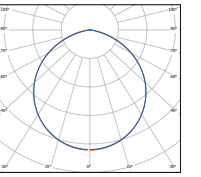

WANDLEUCHE „ZIMBA PRO“

WALL LUMINAIRE "ZIMBA PRO"
APPLIQUE « ZIMBA PRO »