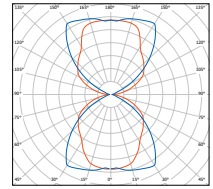

WANDLEUCHTE „SANIA 3“

WALL LUMINAIRE "SANIA 3"
APPLIQUE MURALE « SANIA 3 »

DE Beschreibung	EN Description	FR Description
Wandleuchte direkt/indirekt strahlend aus Aluminium inkl. integriertem LED-Treiber ON/OFF.	Wall luminaire direct/indirect distribution made of aluminium incl. integrated ON/OFF LED-driver.	Applique murale à distribution directe/indirecte en aluminium y compris LED-pilote ON/OFF intégré.

LED
CRI >80
SDCM ≤3
>50.000 h
220-240 V

COLOUR	DIMENSIONS (mm)	COLOUR TEMP. (K)	LUMINOUS FLUX (lm)	POWER (W)	WEIGHT (kg)	MATERIAL NUMBER	
außen/innen | outside/inside | extérieur/intérieur							
☐ ☐ weiß/weiß | white/white | blanc/blanc	L 120 / H 80 / D 90	3000	682	7	0,54	64544	✓
☐ ☐ nickel/weiß | nickel/white | nickel/blanc	L 120 / H 80 / D 90	3000	682	7	0,54	64545	✓
☐ ☐ gold/weiß | gold/white | or/blanc	L 120 / H 80 / D 90	3000	682	7	0,54	64546	✓
☐ ☐ silber/weiß | silver/white | argent/blanc	L 120 / H 80 / D 90	3000	682	7	0,54	64547	✓
☐ ☐ schwarz/weiß | black/white | noire/blanc	L 120 / H 80 / D 90	3000	682	7	0,54	64548	✓
☐ ☐ schwarz/gold | black/gold | noir/or	L 120 / H 80 / D 90	3000	682	7	0,54	64549	✓
☐ ☐ grau/weiß | grey/white | gris/blanc	L 120 / H 80 / D 90	3000	682	7	0,54	64552	✓
☐ ☐ taupe/weiß | taupe/white | taupe/blanc	L 120 / H 80 / D 90	3000	682	7	0,54	64553	✓
☐ ☐ weiß/weiß | white/white | blanc/blanc	L 200 / H 80 / D 100	3000	1236	12	0,77	64554	✓
☐ ☐ nickel/weiß | nickel/white | nickel/blanc	L 200 / H 80 / D 100	3000	1236	12	0,77	64555	✓
☐ ☐ gold/weiß | gold/white | or/blanc	L 200 / H 80 / D 100	3000	1236	12	0,77	64556	✓
☐ ☐ silber/weiß | silver/white | argent/blanc	L 200 / H 80 / D 100	3000	1236	12	0,77	64557	✓
☐ ☐ schwarz/weiß | black/white | noire/blanc	L 200 / H 80 / D 100	3000	1236	12	0,77	64558	✓
☐ ☐ schwarz/gold | black/gold | noir/or	L 200 / H 80 / D 100	3000	1236	12	0,77	64559	✓
☐ ☐ grau/weiß | grey/white | gris/blanc	L 200 / H 80 / D 100	3000	1236	12	0,77	64564	✓
☐ ☐ taupe/weiß | taupe/white | taupe/blanc	L 200 / H 80 / D 100	3000	1236	12	0,77	64565	✓
☐ ☐ weiß/weiß | white/white | blanc/blanc	L 365 / H 80 / D 100	3000	1395	14	1,05	64566	✓
☐ ☐ nickel/weiß | nickel/white | nickel/blanc	L 365 / H 80 / D 100	3000	1395	14	1,05	64567	✓
☐ ☐ gold/weiß | gold/white | or/blanc	L 365 / H 80 / D 100	3000	1395	14	1,05	64568	✓
☐ ☐ silber/weiß | silver/white | argent/blanc	L 365 / H 80 / D 100	3000	1395	14	1,05	64569	✓
☐ ☐ schwarz/weiß | black/white | noire/blanc	L 365 / H 80 / D 100	3000	1395	14	1,05	64571	✓
☐ ☐ schwarz/gold | black/gold | noir/or	L 365 / H 80 / D 100	3000	1395	14	1,05	64572	✓
☐ ☐ grau/weiß | grey/white | gris/blanc	L 365 / H 80 / D 100	3000	1395	14	1,05	64573	✓
☐ ☐ taupe/weiß | taupe/white | taupe/blanc	L 365 / H 80 / D 100	3000	1395	14	1,05	64574	✓

✓ LAGERWARE | IN STOCK | PRODUITS EN STOCK ✓ 2-4 WOCHEN LIEFERZEIT | 2-4 WEEKS DELIVERY TIME | 2-4 SEMAINES DE DÉLAI DE LIVRAISON ☐ AUF ANFRAGE | ON REQUEST | À LA DEMANDE