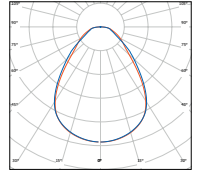

LED-PANEL „SALOBRENA PRO“ MIT TAGESLICHT- & BEWEGUNGSMELDER

LED PANEL "SALOBRENA PRO" WITH DAYLIGHT & MOTION DETECTOR

PANNEAU LED « SALOBRENA PRO » AVEC DÉTECTEUR DE LUMIÈRE DU JOUR & DE MOUVEMENT