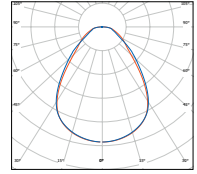

LED-PANEL „SALOBRENA PRO“

LED PANEL "SALOBRENA PRO"
PANNEAU LED « SALOBRENA PRO »

**DRIVER
RECOMMENDATION:**
ON/OFF: 69258, 67998
DALI: 67875