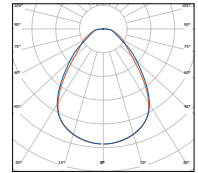

LED-PANEL „SALOBRENA PRO“

LED PANEL "SALOBRENA PRO"
PANNEAU LED « SALOBRENA PRO »

**DRIVER
RECOMMENDATION:**
ON/OFF: 69258, 67998
DALI: 67875