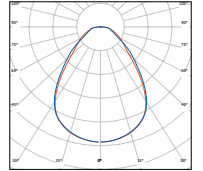

LED-PANEL „SALOBRENA PRO CCT“

LED PANEL „SALOBRENA PRO CCT“
PANNEAU LED « SALOBRENA PRO CCT »