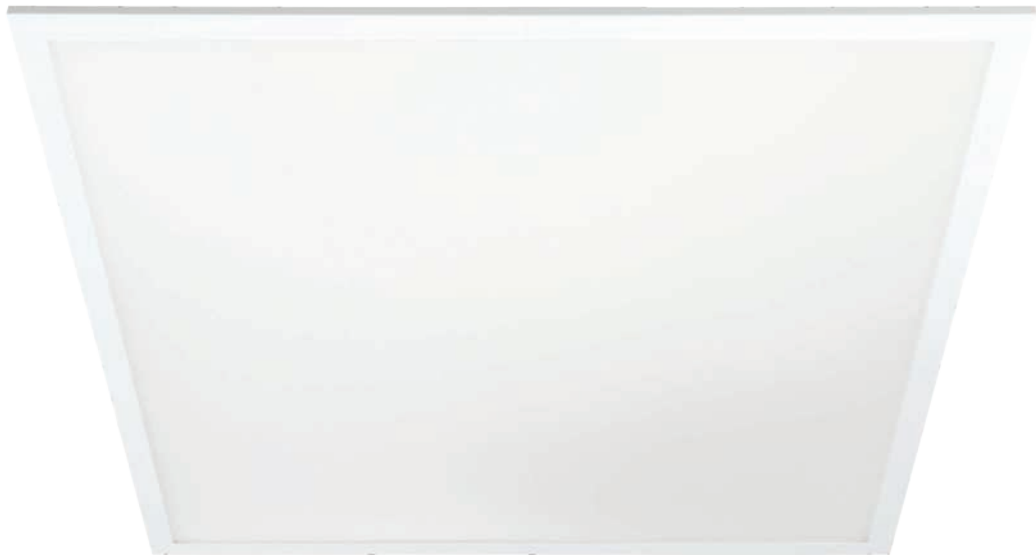

LED-PANEL „SALOBRENA PRO CCT“

LED PANEL „SALOBRENA PRO CCT“
PANNEAU LED « SALOBRENA PRO CCT »

DE Beschreibung

Rastereinbauleuchte aus Aluminium mit microprismatischer Abdeckung für reduzierte Leuchtdichte (UGR<19). Leuchte mit integriertem CCT-Switch zum Wechsel der Lichtfarbe (3000K/4000K/6500K), Lieferung inkl. LED-Treiber on/off. Aufbaurahmen separat erhältlich (siehe Seite 96).

EN Description

Recessed louvre luminaire made of aluminium with micro-prismatic cover for reduced luminance (UGR<19). Luminaire with integrated CCT switch for changing the light colour (3000K/4000K/6500K), delivery incl. LED-driver on/off. Surface-mounting frame available separately (see page 96).

FR Description

Luminaire à paralume encastré en aluminium avec diffuseur microprismatique pour une luminance réduite (UGR<19). Luminaire avec CCT-Switch intégré pour changer la couleur de la lumière (3000K/4000K/6500K), livré avec LED-pilote on/off. Cadre de montage disponible séparément (voir page 96).