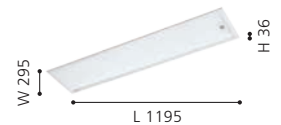

LED-PANEL „SALOBRENA PRO“ MIT TAGESLICHT- & BEWEGUNGSMELDER

LED PANEL "SALOBRENA PRO" WITH DAYLIGHT & MOTION DETECTOR

PANNEAU LED « SALOBRENA PRO » AVEC DÉTECTEUR DE LUMIÈRE DU JOUR & DE MOUVEMENT