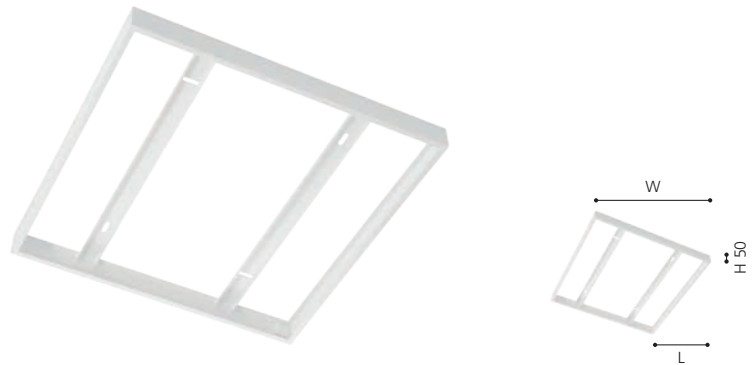

AUFBAURAHMEN „SALOBRENA PRO“

SURFACE MOUNTING FRAME "SALOBRENA PRO"
CADRE D'INSTALLATION « SALOBRENA PRO »

DE Beschreibung	EN Description	FR Description				
Aufbaurahmen für Anbaumontage der Produktfamilie SALOBRENA PRO.	Mounting frame for surface mounting of the SALOBRENA PRO product family.	Cadre pour montage en saillie de la famille de produits SALOBRENA PRO.				
COLOUR	DIMENSIONS (mm)	FOR LUMINAIRE SIZE (mm)	WEIGHT (kg)	MATERIAL NUMBER		
■ Stahl-weiß | steel-white | acier-blanc	L 603 / W 603 / H 50	L 595 / W 595	1,84	61358	✓	
■ Stahl-weiß | steel-white | acier-blanc	L 628 / W 628 / H 50	L 620 / W 620	2,0	61359	✓