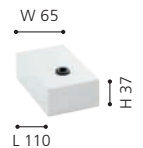

BALDACHIN 5-POLIG „SALOBRENA PRO“

CANOPY 5-POLE "SALOBRENA PRO"
BALDAQUIN 5 PˆLES « SALOBRENA PRO »

DE Beschreibung	EN Description	FR Description
Baldachin aus Aluminium-Druckguss inkl. 2000mm langem transparentem 5x0,75mm² Einspeisekabel.	Die-cast aluminium canopy incl. 2000mm long transparent 5x0,75mm² feeder cable.	Baldaquin en aluminium moule sous pression, y compris cable d'alimentation transparent 5x0,75mm² de 2000mm de long.
 220-240 V		

COLOUR	DIMENSIONS (mm)	PENDULUM LENGTH (mm)	WEIGHT (kg)	MATERIAL NUMBER	
□ wei | white | blanc	L 110 / W 65 / H 37	2000	0,38	60349	✓