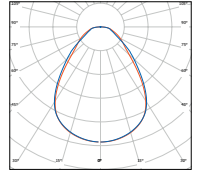

LED-PANEL „SALOBRENA PRO“ MIT TAGESLICHT- & BEWEGUNGSMELDER

LED PANEL "SALOBRENA PRO" WITH DAYLIGHT & MOTION DETECTOR

PANNEAU LED « SALOBRENA PRO » AVEC LUMIÈRE DU JOUR & DÉTECTEUR DE MOUVEMENT