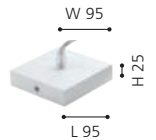

BALDACHIN 2-POLIG „SALOBRENA PRO“

CANOPY 2-POLE "SALOBRENA PRO"
BALDAQUIN 2 PˆLES « SALOBRENA PRO »

DE Beschreibung	EN Description	FR Description
Baldachin aus Blech inkl. 2000mm langem transparentem 2x0,75mm² Einspeisekabel.	Canopy made of sheet metal incl. 2000mm long transparent 2x0,75mm² feeder cable.	Baldaquin en tˆle avec cable d'alimentation transparent 2x0,75mm² de 2000mm de long.
 220-240 V		

COLOUR	DIMENSIONS (mm)	PENDULUM LENGTH (mm)	WEIGHT (kg)	MATERIAL NUMBER	
□ wei | white | blanc	L 95 / W 95 / H 25	2000	0,20	61489	✓

✓ LAGERWARE | IN STOCK | PRODUITS EN STOCK ✓ 2-4 WOCHEN LIEFERZEIT | 2-4 WEEKS DELIVERY TIME | 2-4 SEMAINES DE DELAI DE LIVRAISON AUF ANFRAGE | ON REQUEST |  LA DEMANDE