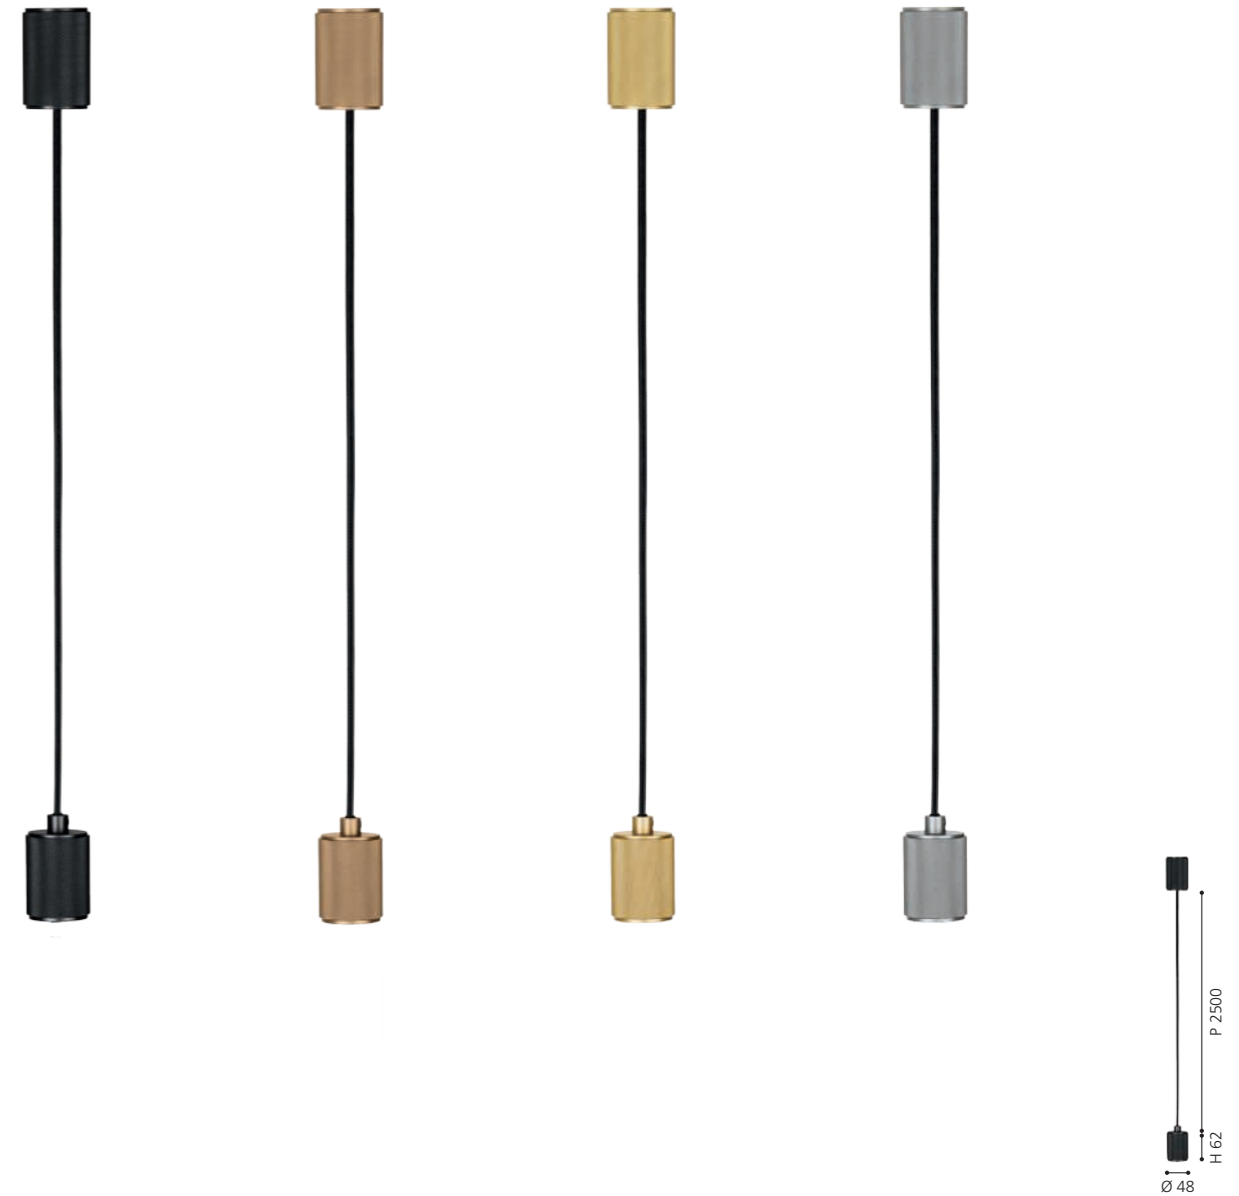

HÄNGELEUCHE „DOBLEY PRO“
 PENDANT LUMINAIRE “DOBLEY PRO”
 LUMINAIRE À SUSPENDRE « DOBLEY PRO »

DE Beschreibung	EN Description	FR Description
Hochwertige Designer-Fassung aus Aluminium mit gerändelter Oberfläche zur Aufnahme von E27 Leuchtmitteln. Lieferung inkl. Abhängung, Baldachin (in Leuchtenfarbe) und schwarzem Textilkabel.	High-quality designer socket made of aluminium with knurled surface for E27 bulbs. Delivery incl. suspension, canopy (in luminaire colour) and black textile cable.	Douille design de haute qualité en aluminium avec surface moletée pour accueillir des ampoules E27. Livré avec suspension, baldachin (dans la couleur du luminaire) et câble textile noir.

COLOUR	DIMENSIONS (mm)	PENDULUM LENGTH (mm)	WEIGHT (kg)	MATERIAL NUMBER	
■ nickel/edelstahl nickel/stainless steel nickel/acier inoxydable	Ø 48 / H 62	2500	0,39	68829	✓
■ antikmessing antique brass laiton antique	Ø 48 / H 62	2500	0,39	68831	✓
■ gold gold or	Ø 48 / H 62	2500	0,39	68832	✓
■ silber silver argent	Ø 48 / H 62	2500	0,39	68833	✓