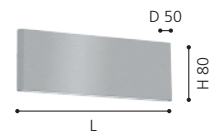

WANDLEUCHE „CLIMENE PRO“

WALL LUMINAIRE "CLIMENE PRO"
APPLIQUE MURALE « CLIMENE PRO »

DE Beschreibung

Minimalistische Profil-Wandleuchte aus Aluminium gebürstet inkl. DALI LED-Treiber.

EN Description

Minimalist profile wall luminaire made of brushed aluminium incl. DALI LED-driver.

FR Description

Applique murale profilée minimaliste en aluminium brossé LED-pilote DALI inclus.

	DIMENSIONS (mm)	COLOUR TEMP. (K)	LUMINOUS FLUX (lm)	POWER (W)	WEIGHT (kg)	MATERIAL NUMBER	
weiß struktur white structured blanc structuré	L 255 / H 80 / D 50	3000	538	11	0,50	64018	✓
aluminium gebürstet brushed aluminium aluminium brossé	L 255 / H 80 / D 50	3000	538	11	0,50	64025	✓
anthrazit anthracite anthracite	L 255 / H 80 / D 50	3000	538	11	0,50	64032	✓
weiß struktur white structured blanc structuré	L 500 / H 80 / D 50	3000	1174	20	0,98	64019	✓
aluminium gebürstet brushed aluminium aluminium brossé	L 500 / H 80 / D 50	3000	1174	20	0,98	64026	✓
anthrazit anthracite anthracite	L 500 / H 80 / D 50	3000	1174	20	0,98	64033	✓
weiß struktur white structured blanc structuré	L 950 / H 80 / D 50	3000	2070	33	1,74	64021	✓
aluminium gebürstet brushed aluminium aluminium brossé	L 950 / H 80 / D 50	3000	2070	33	1,74	64027	✓
anthrazit anthracite anthracite	L 950 / H 80 / D 50	3000	2070	33	1,74	64034	✓
weiß struktur white structured blanc structuré	L 1180 / H 80 / D 50	3000	2572	40	2,31	64022	✓
aluminium gebürstet brushed aluminium aluminium brossé	L 1180 / H 80 / D 50	3000	2572	40	2,31	64028	✓
anthrazit anthracite anthracite	L 1180 / H 80 / D 50	3000	2572	40	2,31	64035	✓