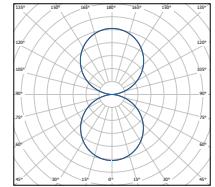

WANDLEUCHE „CLIMENE PRO“

WALL LUMINAIRE "CLIMENE PRO"
APPLIQUE MURALE « CLIMENE PRO »