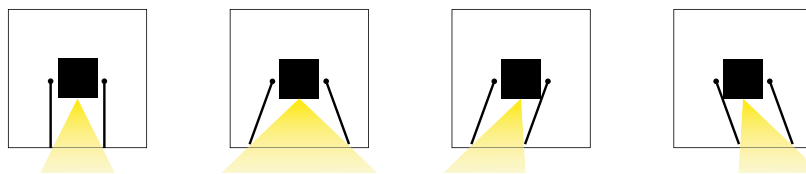

### DE Beschreibung

Quadratischer Wandwürfel direktstrahlend aus Aluminium pulverbeschichtet inkl. integriertem LED-Treiber ON/OFF. Leuchte mit verstellbaren Metallflügeln zum Verstellen des Ausstrahlwinkels.

### EN Description

Square wall cube with direct light distribution made of powder-coated aluminium incl. integrated ON/OFF LED-driver. Luminaire with adjustable metal wings to adjust the beam angle.

### FR Description

Cube mural carré à éclairage direct en aluminium peint par poudrage avec LED-pilote ON/OFF intégré. Luminaire avec ailes métalliques réglables pour ajuster l'angle de rayonnement.

>80

### DE Beschreibung

Quadratischer Wandwürfel direkt/indirekt strahlend aus Aluminium pulverbeschichtet inkl. integriertem LED-Treiber ON/OFF. Leuchte mit verstellbaren Metallflügeln zum Verstellen der Ausstrahlwinkel.