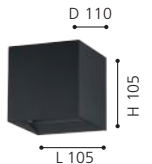

WANDLEUCHE „CALPINO PRO“

WALL LUMINAIRE "CALPINO PRO"
APPLIQUE MURALE « CALPINO PRO »

DE Beschreibung

Quadratischer Wandwürfel direkt/indirekt strahlend aus Aluminium pulverbeschichtet inkl. integriertem LED-Treiber ON/OFF. Leuchte mit verstellbaren Metallflügeln zum Verstellen der Ausstrahlwinkel.

EN Description

Square wall cube with direct/indirect distribution made of powder-coated aluminium incl. integrated ON/OFF LED-driver. Luminaire with adjustable metal wings to adjust the beam angle.

FR Description

Cube mural carré à distribution directe/indirecte en aluminium thermolaqué y compris LED-pilote ON/OFF intégré. Luminaire avec ailes métalliques réglables pour ajuster l'angle de diffusion.

>80

IP54

220-240 V

COLOUR	DIMENSIONS (mm)	COLOUR TEMP. (K)	LUMINOUS FLUX (lm)	POWER (W)	WEIGHT (kg)	MATERIAL NUMBER	
□ weiß struktur | white structured | blanc structuré	L 105 / H 105 / D 110	3000	556	8	0,76	61921	✓
■ schwarz struktur | black structured | noir structuré	L 105 / H 105 / D 110	3000	556	8	0,76	61922	✓
■ silber struktur | silver structured | argent structuré	L 105 / H 105 / D 110	3000	556	8	0,76	61923	✓
■ anthrazit struktur | anthracite structured | anthracite structuré	L 105 / H 105 / D 110	3000	556	8	0,76	61924	✓
□ weiß struktur | white structured | blanc structuré	L 105 / H 105 / D 110	4000	562	8	0,76	61925	✓
■ schwarz struktur | black structured | noir structuré	L 105 / H 105 / D 110	4000	562	8	0,76	61926	✓
■ silber struktur | silver structured | argent structuré	L 105 / H 105 / D 110	4000	562	8	0,76	61927	✓
■ anthrazit struktur | anthracite structured | anthracite structuré	L 105 / H 105 / D 110	4000	562	8	0,76	61928	✓

✓ LAGERWARE | IN STOCK | PRODUITS EN STOCK ✓ 2-4 WOCHEN LIEFERZEIT | 2-4 WEEKS DELIVERY TIME | 2-4 SEMAINES DE DÉLAI DE LIVRAISON ☐ AUF ANFRAGE | ON REQUEST | À LA DEMANDE