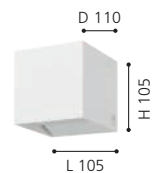

### DE Beschreibung

Quadratischer Wandwürfel direktstrahlend aus Aluminium pulverbeschichtet inkl. integriertem LED-Treiber ON/OFF. Leuchte mit verstellbaren Metallflügeln zum Verstellen des Ausstrahlwinkels.

### EN Description

Square wall cube with direct light distribution made of powder-coated aluminium incl. integrated ON/OFF LED-driver. Luminaire with adjustable metal wings to adjust the beam angle.

### FR Description

Cube mural carré à éclairage direct en aluminium peint par poudrage avec LED-pilote ON/OFF intégré. Luminaire avec ailes métalliques réglables pour ajuster l'angle de rayonnement.

>80

### DE Beschreibung

Quadratischer Wandwürfel direkt/indirekt strahlend aus Aluminium pulverbeschichtet inkl. integriertem LED-Treiber ON/OFF. Leuchte mit verstellbaren Metallflügeln zum Verstellen der Ausstrahlwinkel.