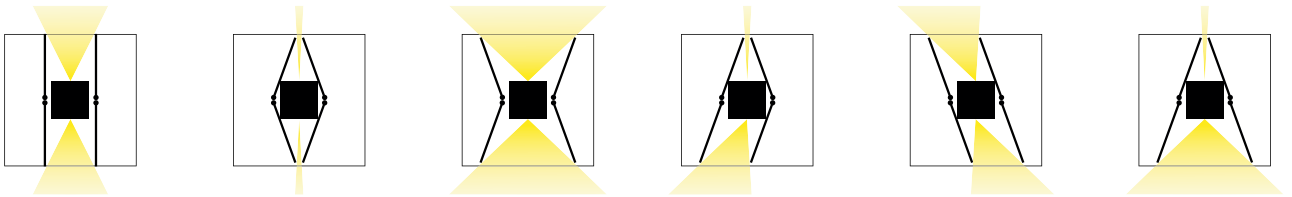

WANDLEUCHE „CALPINO PRO“

WALL LUMINAIRE "CALPINO PRO"
APPLIQUE MURALE « CALPINO PRO »

DE Beschreibung

Quadratischer Wandwürfel direkt/indirekt strahlend aus Aluminium pulverbeschichtet inkl. integriertem LED-Treiber ON/OFF. Leuchte mit verstellbaren Metallflügeln zum Verstellen der Ausstrahlwinkel.

EN Description

Square wall cube with direct/indirect distribution made of powder-coated aluminium incl. integrated ON/OFF LED-driver. Luminaire with adjustable metal wings to adjust the beam angle.

FR Description

Cube mural carré à distribution directe/indirecte en aluminium thermolaqué y compris LED-pilote ON/OFF intégré. Luminaire avec ailes métalliques réglables pour ajuster l'angle de diffusion.

>80

IP54

220-240 V

COLOUR	DIMENSIONS (mm)	COLOUR TEMP. (K)	LUMINOUS FLUX (lm)	POWER (W)	WEIGHT (kg)	MATERIAL NUMBER	
□ weiß struktur | white structured | blanc structuré	L 105 / H 105 / D 110	3000	556	8	0,76	61921	✓
■ schwarz struktur | black structured | noir structuré	L 105 / H 105 / D 110	3000	556	8	0,76	61922	✓
■ silber struktur | silver structured | argent structuré	L 105 / H 105 / D 110	3000	556	8	0,76	61923	✓
■ anthrazit struktur | anthracite structured | anthracite structuré	L 105 / H 105 / D 110	3000	556	8	0,76	61924	✓
□ weiß struktur | white structured | blanc structuré	L 105 / H 105 / D 110	4000	562	8	0,76	61925	✓
■ schwarz struktur | black structured | noir structuré	L 105 / H 105 / D 110	4000	562	8	0,76	61926	✓
■ silber struktur | silver structured | argent structuré	L 105 / H 105 / D 110	4000	562	8	0,76	61927	✓
■ anthrazit struktur | anthracite structured | anthracite structuré	L 105 / H 105 / D 110	4000	562	8	0,76	61928	✓

✓ LAGERWARE | IN STOCK | PRODUITS EN STOCK ✓ 2-4 WOCHEN LIEFERZEIT | 2-4 WEEKS DELIVERY TIME | 2-4 SEMAINES DE DÉLAI DE LIVRAISON ☐ AUF ANFRAGE | ON REQUEST | À LA DEMANDE