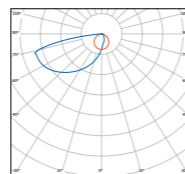

WANDLEUCHE „BELGIDA-L“

WALL LUMINAIRE "BELGIDA-L"
APPLIQUE « BELGIDA-L »