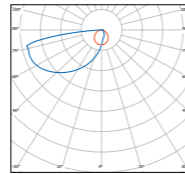

### WANDLEUCHE „BELGIDA-S“

WALL LUMINAIRE "BELGIDA-S"  
APPLIQUE « BELGIDA-S »

DE Beschreibung	EN Description	FR Description
Wandleuchte aus Aluminium-Druckguss mit erhöhter Schutzart IP65 direktstrahlend inkl. integriertem LED-Treiber on/off und CCT-Switch zum Wechseln der Lichtfarbe (3000K/4000K/5000K/6000K).	Wall luminaire made of die-cast aluminium with increased protection class IP65 direct beam incl. integrated LED-Driver on/off and CCT switch for changing the light colour (3000K/4000K/5000K/6000K).	Applique murale en aluminium moulé sous pression avec un degré de protection élevé IP65 à émission directe, y compris LED-pilote on/off intégré et CCT-switch pour changer la couleur de la lumière (3000K/4000K/5000K/6000K).

COLOUR	DIMENSIONS (mm)	COLOUR TEMP. (K)	LUMINOUS FLUX (lm)	POWER (W)	WEIGHT (kg)	MATERIAL NUMBER
■ schwarz   black   noir	L 150 / H 150 / D 35	3000 / 4000 / 5000 / 6000	120 (4000K)	5,5	0,61	<b>68813</b>

COLOUR	DIMENSIONS (mm)	COLOUR TEMP. (K)	LUMINOUS FLUX (lm)	POWER (W)	WEIGHT (kg)	MATERIAL NUMBER
■ schwarz   black   noir	L 200 / H 90 / D 35	3000 / 4000 / 5000 / 6000	225 (4000K)	12	0,59	<b>68816</b>

COLOUR	DIMENSIONS (mm)	COLOUR TEMP. (K)	LUMINOUS FLUX (lm)	POWER (W)	WEIGHT (kg)	MATERIAL NUMBER
■ schwarz   black   noir	Ø 148 / D 37	3000 / 4000 / 5000 / 6000	121 (4000K)	5,5	0,49	<b>68809</b>

✓ LAGERWARE | IN STOCK | PRODUITS EN STOCK ✓ 2-4 WOCHEN LIEFERZEIT | 2-4 WEEKS DELIVERY TIME | 2-4 SEMAINES DE DÉLAI DE LIVRAISON  AUF ANFRAGE | ON REQUEST | À LA DEMANDE