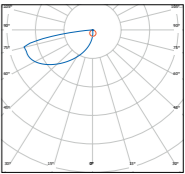

WANDLEUCHE „BELGIDA-R“

WALL LUMINAIRE "BELGIDA-R"
APPLIQUE « BELGIDA-R »