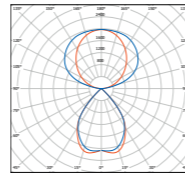

STEHLEUCHE „BARISARDA-F“ MIT TAGESLICHT- & BEWEGUNGSMELDER

FLOOR LUMINAIRE "BARISARDA-F" WITH DAYLIGHT & MOTION DETECTOR
LAMPADAIRE « BARISARDA-F » AVEC DÉTECTEUR DE LUMIÈRE DU JOUR & DE MOUVEMENT

DE Beschreibung EN Description FR Description

Moderne Bürostehleuchte direkt/indirekt strahlend aus Aluminium Strangpressprofilen mit eingebauten schwarzen Kunststoffreflektoren (direkt) für eine reduzierte Leuchtdichte (UGR<12). Leuchte mit integriertem Tageslicht- und Bewegungssensor, steuerbar über drei integrierte Taster – direkt+indirekt gemeinsam oder direkt und indirekt jeweils getrennt. Lieferung inkl. Anschlusskabel 2500mm und Schuko-Stecker. Leuchte auch erhältlich mit Anschlussstecker in der Schweizer Variante mit der Ergänzung „W“ am Ende der Artikelnummer (xxxxxW).

Modern office free-standing luminaire with direct/indirect distribution made of extruded aluminium profiles with built-in black plastic reflectors (direct) for reduced luminance (UGR<12). Luminaire with integrated daylight and motion sensor, controllable via three integrated push-buttons - direct+indirect together or direct and indirect separately. Delivery incl. connection cable 2500mm and plug. Luminaire also available with connection plug in the Swiss version with the addition "W" at the end of the article number (xxxxxW).

Lampadaire de bureau moderne à distribution directe/indirecte en profilés d'aluminium extrudé avec réflecteurs en plastique noir intégrés (direct) pour une luminance réduite (UGR<12). Luminaire avec capteur de lumière du jour et de mouvement intégré, commandé par trois boutons-poussoirs intégrés - direct+indirect ensemble ou direct et indirect séparément. Livré avec câble de raccordement de 2500 mm et fiche. Luminaire également disponible avec fiche de raccordement dans la variante suisse avec le complément « W » à la fin du numéro d'article (xxxxxW).