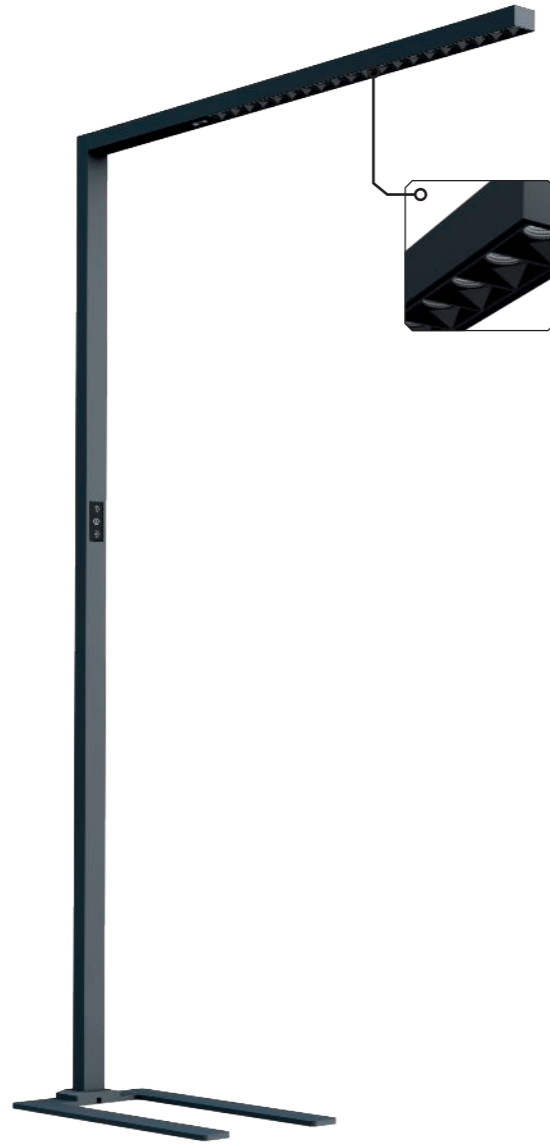

STEHLEUCHE „BARISARDA-F“ MIT TAGESLICHT- & BEWEGUNGSMELDER

FLOOR LUMINAIRE "BARISARDA-F" WITH DAYLIGHT & MOTION DETECTOR
LAMPADAIRE « BARISARDA-F » AVEC DÉTECTEUR DE LUMIÈRE DU JOUR & DE MOUVEMENT

DE Beschreibung EN Description FR Description

Moderne Bürostehleuchte direkt/indirekt strahlend aus Aluminium Strangpressprofilen mit eingebauten schwarzen Kunststoffreflektoren (direkt) für eine reduzierte Leuchtdichte (UGR<12). Leuchte mit integriertem Tageslicht- und Bewegungssensor, steuerbar über drei integrierte Taster – direkt+indirekt gemeinsam oder direkt und indirekt jeweils getrennt. Lieferung inkl. Anschlusskabel 2500mm und Schuko-Stecker. Leuchte auch erhältlich mit Anschlussstecker in der Schweizer Variante mit der Ergänzung „W“ am Ende der Artikelnummer (xxxxxW).

Modern office free-standing luminaire with direct/indirect distribution made of extruded aluminium profiles with built-in black plastic reflectors (direct) for reduced luminance (UGR<12). Luminaire with integrated daylight and motion sensor, controllable via three integrated push-buttons - direct+indirect together or direct and indirect separately. Delivery incl. connection cable 2500mm and plug. Luminaire also available with connection plug in the Swiss version with the addition "W" at the end of the article number (xxxxxW).

Lampadaire de bureau moderne à distribution directe/indirecte en profilés d'aluminium extrudé avec réflecteurs en plastique noir intégrés (direct) pour une luminance réduite (UGR<12). Luminaire avec capteur de lumière du jour et de mouvement intégré, commandé par trois boutons-poussoirs intégrés - direct+indirect ensemble ou direct et indirect séparément. Livré avec câble de raccordement de 2500 mm et fiche. Luminaire également disponible avec fiche de raccordement dans la variante suisse avec le complément « W » à la fin du numéro d'article (xxxxxW).