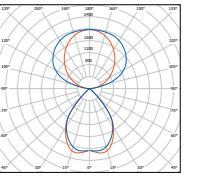

DE Beschreibung EN Description FR Description

Moderne Bürotischleuchte direkt/indirekt strahlend aus Aluminium Strangpressprofilen mit eingebauten schwarzen Kunststoffreflektoren (direkt) für eine reduzierte Leuchtdichte (UGR<12). Leuchte mit integriertem Tageslicht- und Bewegungssensor, steuerbar über drei integrierte Taster – direkt+indirekt gemeinsam oder direkt und indirekt jeweils getrennt. Lieferung inkl. Tischmontage-Set, Anschlusskabel 2500mm und Schuko-Stecker. Leuchte auch erhältlich mit Anschlussstecker in der Schweizer Variante mit der Ergänzung „W“ am Ende der Artikelnummer (xxxxxW).

Modern office desk luminaire with direct/indirect distribution made of extruded aluminium profiles with built-in black plastic reflectors (direct) for reduced luminance (UGR<12). Luminaire with integrated daylight and motion sensor, controllable via three integrated push-buttons - direct+indirect together or direct and indirect separately. Delivery includes table mounting set, connection cable 2500mm and plug. Luminaire also available with connection plug in the Swiss version with the addition "W" at the end of the article number (xxxxxW).

Luminaire de bureau moderne à distribution directe/indirecte en profilés d'aluminium extrudé avec réflecteurs en plastique noir intégrés (direct) pour une luminance réduite (UGR<12). Luminaire avec capteur de lumière du jour et de mouvement intégré, commandé par trois boutons-poussoirs intégrés - direct+indirect ensemble ou direct et indirect séparément. Livré avec un kit de montage sur table, un câble de raccordement de 2500 mm et une fiche. Luminaire également disponible avec fiche de raccordement dans la variante suisse avec le complément « W » à la fin du numéro d'article (xxxxxW).