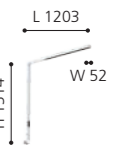

DE Beschreibung EN Description FR Description

Moderne Bürotischleuchte direkt/indirekt strahlend aus Aluminium Strangpressprofilen mit eingebauten schwarzen Kunststoffreflektoren (direkt) für eine reduzierte Leuchtdichte (UGR<12). Leuchte mit integriertem Tageslicht- und Bewegungssensor, steuerbar über drei integrierte Taster – direkt+indirekt gemeinsam oder direkt und indirekt jeweils getrennt. Lieferung inkl. Tischmontage-Set, Anschlusskabel 2500mm und Schuko-Stecker. Leuchte auch erhältlich mit Anschlussstecker in der Schweizer Variante mit der Ergänzung „W“ am Ende der Artikelnummer (xxxxxW).

Modern office desk luminaire with direct/indirect distribution made of extruded aluminium profiles with built-in black plastic reflectors (direct) for reduced luminance (UGR<12). Luminaire with integrated daylight and motion sensor, controllable via three integrated push-buttons - direct+indirect together or direct and indirect separately. Delivery includes table mounting set, connection cable 2500mm and plug. Luminaire also available with connection plug in the Swiss version with the addition "W" at the end of the article number (xxxxxW).

Luminaire de bureau moderne à distribution directe/indirecte en profilés d'aluminium extrudé avec réflecteurs en plastique noir intégrés (direct) pour une luminance réduite (UGR<12). Luminaire avec capteur de lumière du jour et de mouvement intégré, commandé par trois boutons-poussoirs intégrés - direct+indirect ensemble ou direct et indirect séparément. Livré avec un kit de montage sur table, un câble de raccordement de 2500 mm et une fiche. Luminaire également disponible avec fiche de raccordement dans la variante suisse avec le complément « W » à la fin du numéro d'article (xxxxxW).